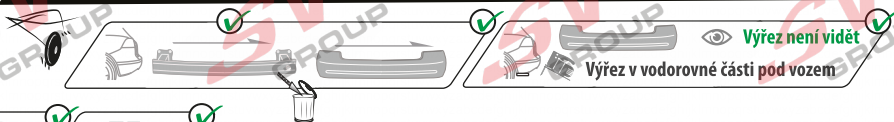

CZ Pro podrobné montážní instrukce a podmínky výrobku si naskenujte QR kód
 SK Pre podrobné montážne pokyny a podmienky produktu si môžete skenovať QR kód
 GB For detailed installation instructions and product conditions, scan the QR code
 DE Scannen Sie den QR-Code, um detaillierte Installationsanweisungen und Produktbedingungen zu erhalten
 FR Pour des instructions d'installation détaillées et les conditions du produit, scannez le code QR
 ITA Per istruzioni di installazione dettagliate e condizioni del prodotto, eseguire la scansione del codice QR
 PL Aby uzyskać szczegółowe instrukcje dotyczące instalacji i warunki produktu, zeskanuj kod QR
 SP Para obtener instrucciones detalladas de instalación y condiciones del producto, escanee el código QR
 NL Voor gedetailleerde installatie-instructies en productvoorwaarden, scan de QR-code
 FIN Tarkemmat asennusohjeet ja tuotteen ehdot on tarkistettava QR-koodilla
 HU A részletes telepítési utasítások és a termék feltételei között olvassa el a QR kódot
 SLO Za podrobna navodila za namestitvev in pogoje izdelka skenirajte kodo QR
 RU Подробные инструкции по установке и условиям продукта отсканируйте QR-код.