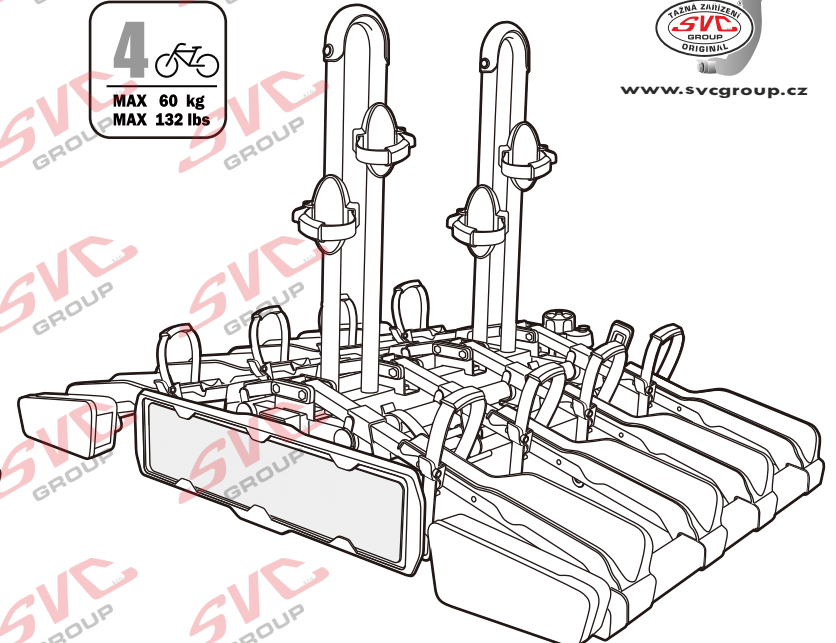

Nosiče kol na tažné zařízení - řada SVC Vision Race

2 
 MAX 2x20 kg
 MAX 2x44 lbs

3 
 MAX 3x20 kg
 MAX 3x44 lbs

4 
 MAX 60 kg
 MAX 132 lbs

SVC 2 Vision Race NKO 802-212

SVC 3 Vision Race NKO 303-313

SVC 4 Vision Race NKO 000-015

 MAX 77mm 	 Max		
	30 kg		18.5 kg
	40 kg	 max. manual 11.5kg	28.5 kg
	50 kg		38.5 kg
	55 kg		MAX 40 kg
>60 kg		MAX 40 kg	

 MAX 77mm 	 Max		
	50 kg		33.4 kg
	60 kg	 max. manual 16.6kg	43.4 kg
	70 kg		53.4 kg
	75 kg		58.4 kg
>80 kg		MAX 60 kg	

 MAX 77mm 	 Max		
	50 kg		30.2 kg
	60 kg	 max. manual 19.8kg	40.2 kg
	70 kg		50.2 kg
	75 kg		55.2 kg
>80 kg		MAX 60 kg	

13P 

MC s DPH
 MC Registrovaný s DPH

Zvýhodněná cena montáží tažného
 v SVC s DPH

13P 

MC s DPH
 MC Registrovaný s DPH

Zvýhodněná cena montáží tažného
 v SVC s DPH

13P 

MC s DPH
 MC Registrovaný s DPH

Zvýhodněná cena montáží tažného
 v SVC s DPH

Nosiče kol na tažné zařízení - řada SVC VIP Race