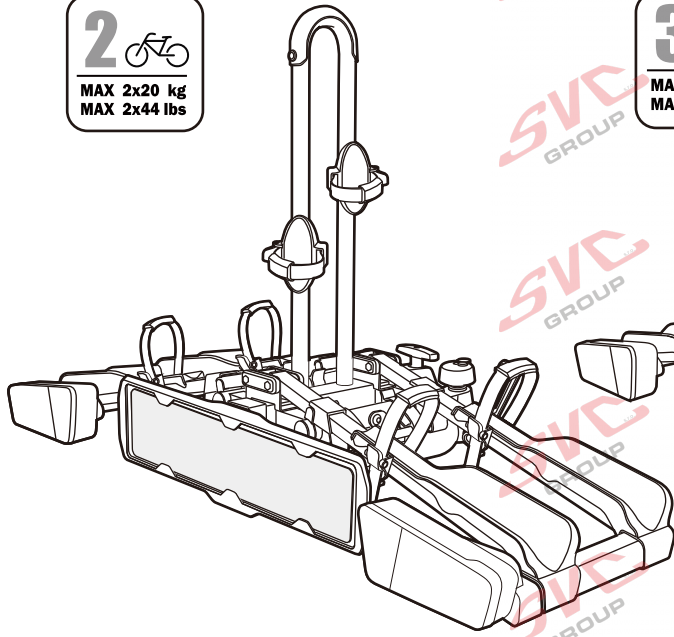

Nosiče kol na tažné zařízení - řada SVC Vision Race

2 
 MAX 2x20 kg
 MAX 2x44 lbs

3 
 MAX 3x20 kg
 MAX 3x44 lbs

4 
 MAX 60 kg
 MAX 132 lbs

SVC 2 Vision Race NKO 802-212

SVC 3 Vision Race NKO 303-313

SVC 4 Vision Race NKO 000-015

 MAX 77mm 	 Max		
	30 kg		18.5 kg
	40 kg	 max. manual 11.5kg	28.5 kg
	50 kg		38.5 kg
	55 kg		MAX 40 kg
>60 kg		MAX 40 kg	

 MAX 77mm 	 Max		
	50 kg		33.4 kg
	60 kg	 max. manual 16.6kg	43.4 kg
	70 kg		53.4 kg
	75 kg		58.4 kg
>80 kg		MAX 60 kg	

 MAX 77mm 	 Max		
	50 kg		30.2 kg
	60 kg	 max. manual 19.8kg	40.2 kg
	70 kg		50.2 kg
	75 kg		55.2 kg
>80 kg		MAX 60 kg	

13P 

MC s DPH
 MC Registrovaný s DPH

Zvýhodněná cena montáží tažného
 v SVC s DPH

13P 