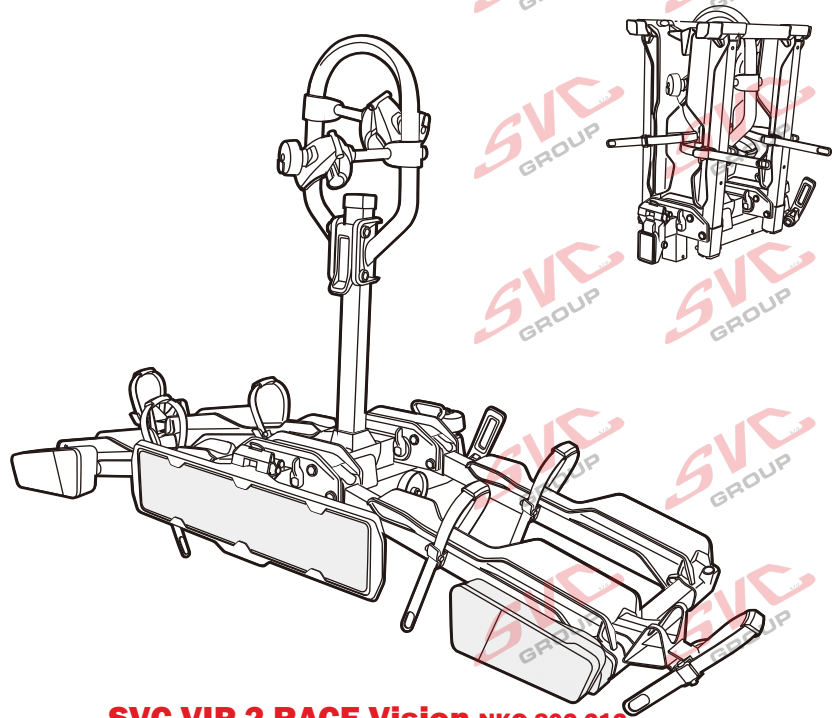

MC s DPH
 MC Registrovaný s DPH

Zvýhodněná cena montáží tažného
 v SVC s DPH

13P 

MC s DPH
 MC Registrovaný s DPH

Zvýhodněná cena montáží tažného
 v SVC s DPH

Nosiče kol na tažné zařízení - řada SVC VIP Race

SVC VIP 2 RACE Vision NKO 802-212

SVC VIP 2 Race NKO 222-012

 E-Bike MAX 77mm 	 Max	
	50 kg	31.9 kg
	60 kg	41.9 kg
	70 kg	51.9 kg
	75 kg	56.9 kg
 MAX. 80 kg	 max. manual 18.1 kg	 MAX. 60 kg

2 **E-Bike**

MAX 2 x 30 kg
MAX 2 x 66 lbs