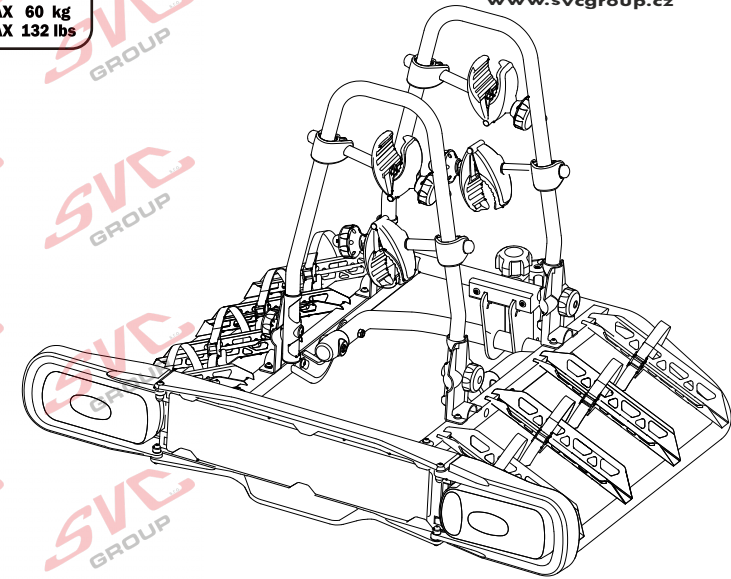

 E-Bike MAX 77mm 	 Max	
	50 kg	31.9 kg
	60 kg	41.9 kg
	70 kg	51.9 kg
	75 kg	56.9 kg
 MAX. 80 kg	 max. manual 18.3 kg	 MAX. 60 kg

MC s DPH
 MC Registrovaný s DPH
 Zvýhodněná cena montáží tažného
 v SVC s DPH

MC s DPH
 MC Registrovaný s DPH
 Zvýhodněná cena montáží tažného
 v SVC s DPH

Nosiče kol na tažné zařízení - řada SVC Race

www.svcgroup.cz

2 
 MAX 2x20 kg
 MAX 2x44 lbs

3 
 MAX 3x20 kg
 MAX 3x44 lbs

4 
 MAX 60 kg
 MAX 132 lbs

SVC 2 Race NKO 202-012

SVC 3 RACE NKO 000-013

SVC 4 RACE NKO 000-014

E-Bike  MAX 77mm	Max  	
	30 kg 40 kg 50 kg 55 kg >60 kg	
	max. manual 	202-012
	12,1 kg	

E-Bike  MAX 77mm	Max  	
	50 kg 60 kg 70 kg 75 kg >80 kg	
	max. manual 	000-013
	15,7 kg	