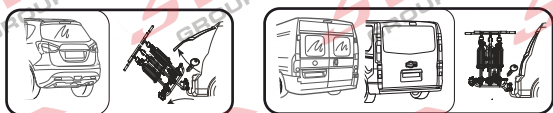

13P

MC s DPH
MC Registrovaný s DPH

Zvýhodněná cena montáží tažného
v SVC s DPH