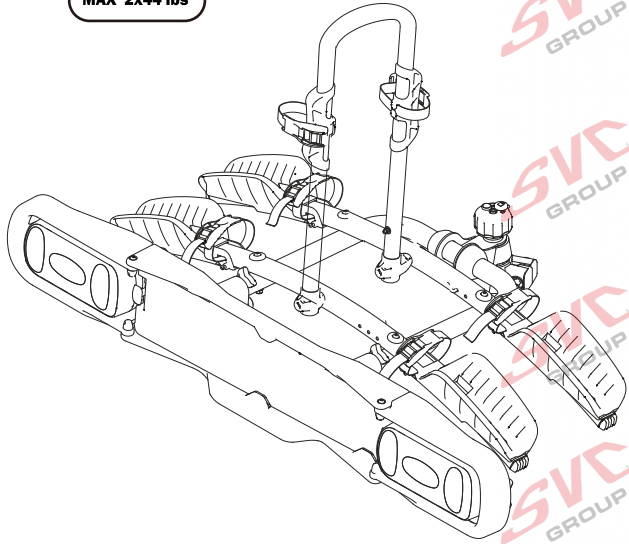

MC s DPH
 MC Registrovaný s DPH
 Zvýhodněná cena montáží tažného
 v SVC s DPH

Nosiče kol na tažné zařízení - řada SVC Race

www.svcgroup.cz

2 
 MAX 2x20 kg
 MAX 2x44 lbs

3 
 MAX 3x20 kg
 MAX 3x44 lbs

4 
 MAX 60 kg
 MAX 132 lbs

SVC 2 Race NKO 202-012

SVC 3 RACE NKO 000-013

SVC 4 RACE NKO 000-014

E-Bike  MAX 77mm	Max  	
	30 kg 40 kg 50 kg 55 kg >60 kg	
	max. manual 	202-012
	12,1 kg	

E-Bike  MAX 77mm	Max  	
	50 kg 60 kg 70 kg 75 kg >80 kg	
	max. manual 	000-013
	15,7 kg	