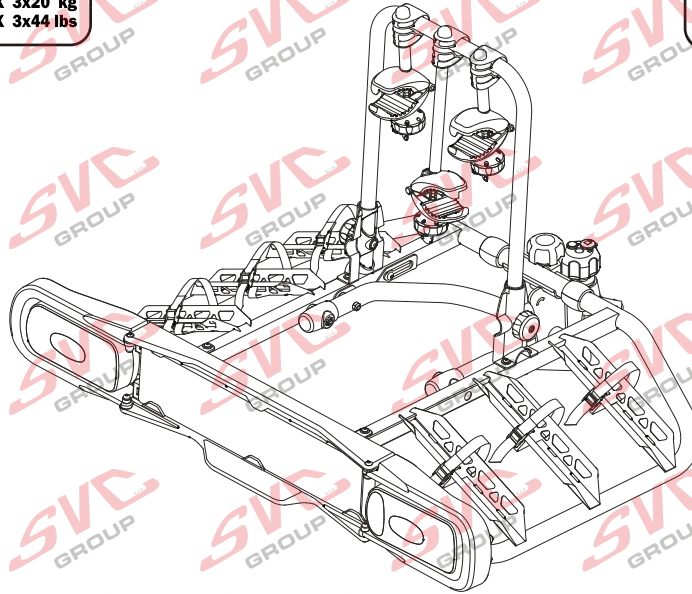

 E-Bike MAX 77mm 	 Max	
	50 kg	31.9 kg
	60 kg	41.9 kg
	70 kg	51.9 kg
	75 kg	56.9 kg
 MAX. 80 kg	 max. manual 18.3 kg	 MAX. 60 kg

MC s DPH
 MC Registrovaný s DPH
 Zvýhodněná cena montáží tažného
 v SVC s DPH

MC s DPH
 MC Registrovaný s DPH
 Zvýhodněná cena montáží tažného
 v SVC s DPH

Nosiče kol na tažné zařízení - řada SVC Race

www.svcgroup.cz

2 
 MAX 2x20 kg
 MAX 2x44 lbs

3 
 MAX 3x20 kg
 MAX 3x44 lbs

4 
 MAX 60 kg
 MAX 132 lbs

SVC 2 Race NKO 202-012

SVC 3 RACE NKO 000-013

SVC 4 RACE NKO 000-014

E-Bike  MAX 77mm	Max  	
	30 kg 40 kg 50 kg 55 kg >60 kg	
	max. manual 	202-012
	12,1 kg	

E-Bike  MAX 77mm	Max  	
	50 kg 60 kg 70 kg 75 kg >80 kg	
	max. manual 	000-013
	15,7 kg	