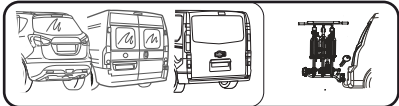

SVC 2 Race NKO 202-012

SVC 3 RACE NKO 000-013

SVC 4 RACE NKO 000-014

E-Bike  MAX 77mm	Max  	
	30 kg 40 kg 50 kg 55 kg >60 kg	
	max. manual 	202-012
	12,1 kg	

E-Bike  MAX 77mm	Max  	
	50 kg 60 kg 70 kg 75 kg >80 kg	
	max. manual 	000-013
	15,7 kg	

E-Bike  MAX 77mm	Max  	
	50 kg 60 kg 70 kg 75 kg >80 kg	
	max. manual 	000-014
	23,7 kg	

MC s DPH
 MC Registrovaný s DPH
 Zvýhodněná cena montáží tažného
 v SVC s DPH

MC s DPH
 MC Registrovaný s DPH
 Zvýhodněná cena montáží tažného
 v SVC s DPH