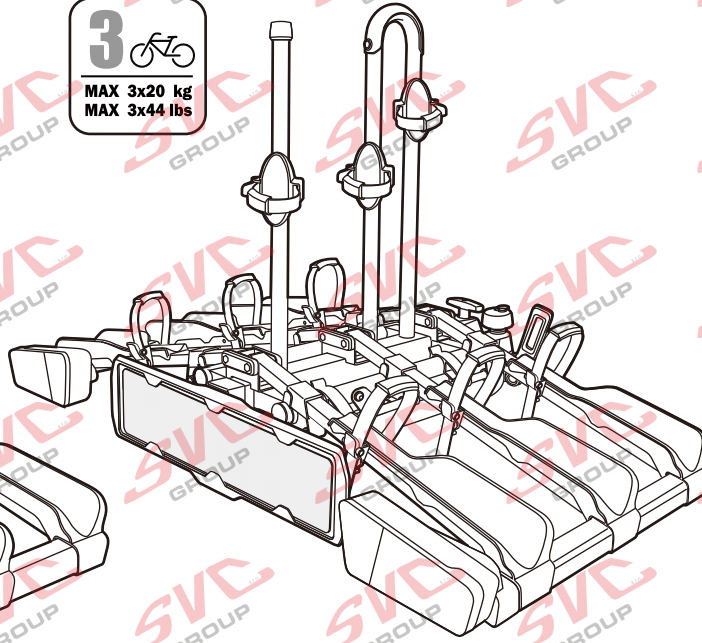

Nosiče kol na tažné zařízení - řada SVC Vision Race

2 
 MAX 2x20 kg
 MAX 2x44 lbs

3 
 MAX 3x20 kg
 MAX 3x44 lbs

4 
 MAX 60 kg
 MAX 132 lbs

SVC 2 Vision Race NKO 802-212

SVC 3 Vision Race NKO 303-313

SVC 4 Vision Race NKO 000-015

 MAX 77mm 	 Max		
	30 kg		18.5 kg
	40 kg	 max. manual 11.5kg	28.5 kg
	50 kg		38.5 kg
	55 kg		MAX 40 kg
>60 kg		MAX 40 kg	

 MAX 77mm 	 Max		
	50 kg		33.4 kg
	60 kg	 max. manual 16.6kg	43.4 kg
	70 kg		53.4 kg
	75 kg		58.4 kg
>80 kg		MAX 60 kg	

 MAX 77mm 	 Max		
	50 kg		30.2 kg
	60 kg	 max. manual 19.8kg	40.2 kg
	70 kg		50.2 kg
	75 kg		55.2 kg
>80 kg		MAX 60 kg	

13P 

MC s DPH
 MC Registrovaný s DPH

Zvýhodněná cena montáží tažného
 v SVC s DPH

13P 

SVC VIP 2 RACE Vision NKO 802-212

SVC VIP 2 Race NKO 222-012

 E-Bike MAX 77mm 	 Max	
	50 kg	31.9 kg
	60 kg	41.9 kg
	70 kg	51.9 kg
	75 kg	56.9 kg
 MAX. 80 kg	 max. manual 18.1 kg	 MAX. 60 kg

2 **E-Bike**

MAX 2 x 30 kg
MAX 2 x 66 lbs