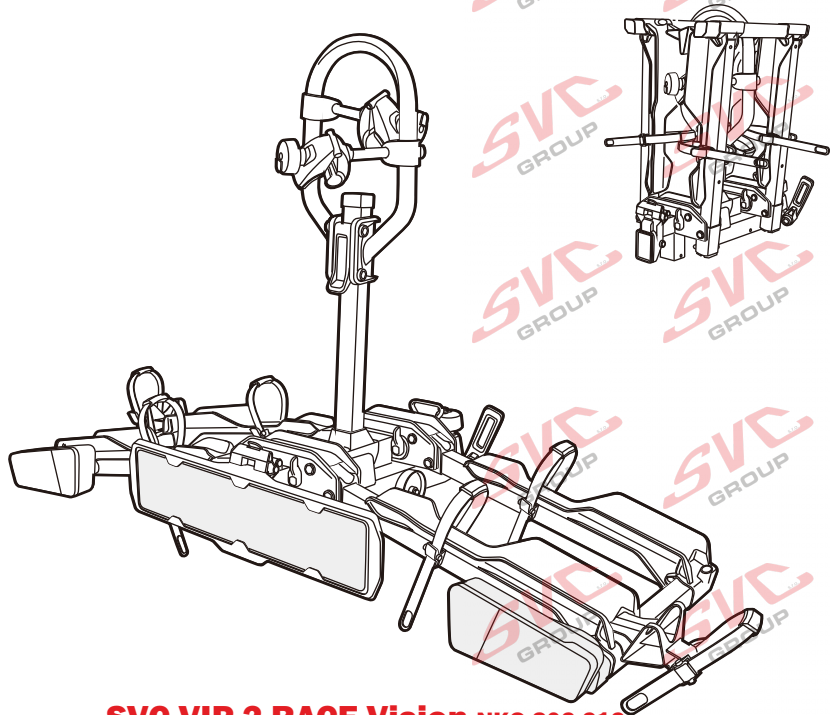

Nosiče kol na tažné zařízení - řada SVC Vision Race

www.svcgroup.cz

2 
 MAX 2x20 kg
 MAX 2x44 lbs

3 
 MAX 3x20 kg
 MAX 3x44 lbs

4 
 MAX 60 kg
 MAX 132 lbs

SVC 2 Vision Race NKO 802-212

SVC 3 Vision Race NKO 303-313

MC s DPH
 MC Registrovaný s DPH

Zvýhodněná cena montáží tažného
 v SVC s DPH

13P 

MC s DPH
 MC Registrovaný s DPH

Zvýhodněná cena montáží tažného
 v SVC s DPH

Nosiče kol na tažné zařízení - řada SVC VIP Race

SVC VIP 2 RACE Vision NKO 802-212

SVC VIP 2 Race NKO 222-012

 E-Bike MAX 77mm 	Max 	 31.9 kg 41.9 kg 51.9 kg 56.9 kg MAX. 60 kg
	50 kg	
	60 kg	
	70 kg	
	75 kg	
MAX. 80 kg	max. manual 18.1 kg	

2 **E-Bike**
 MAX 2 x 30 kg
 MAX 2 x 66 lbs

MC s DPH
 MC Registrovaný s DPH
 Zvýhodněná cena montáží tažného
 v SVC s DPH

Nosiče kol na tažné zařízení - řada SVC Race

www.svcgroup.cz

2 
 MAX 2x20 kg
 MAX 2x44 lbs

3 
 MAX 3x20 kg
 MAX 3x44 lbs

4 
 MAX 60 kg
 MAX 132 lbs