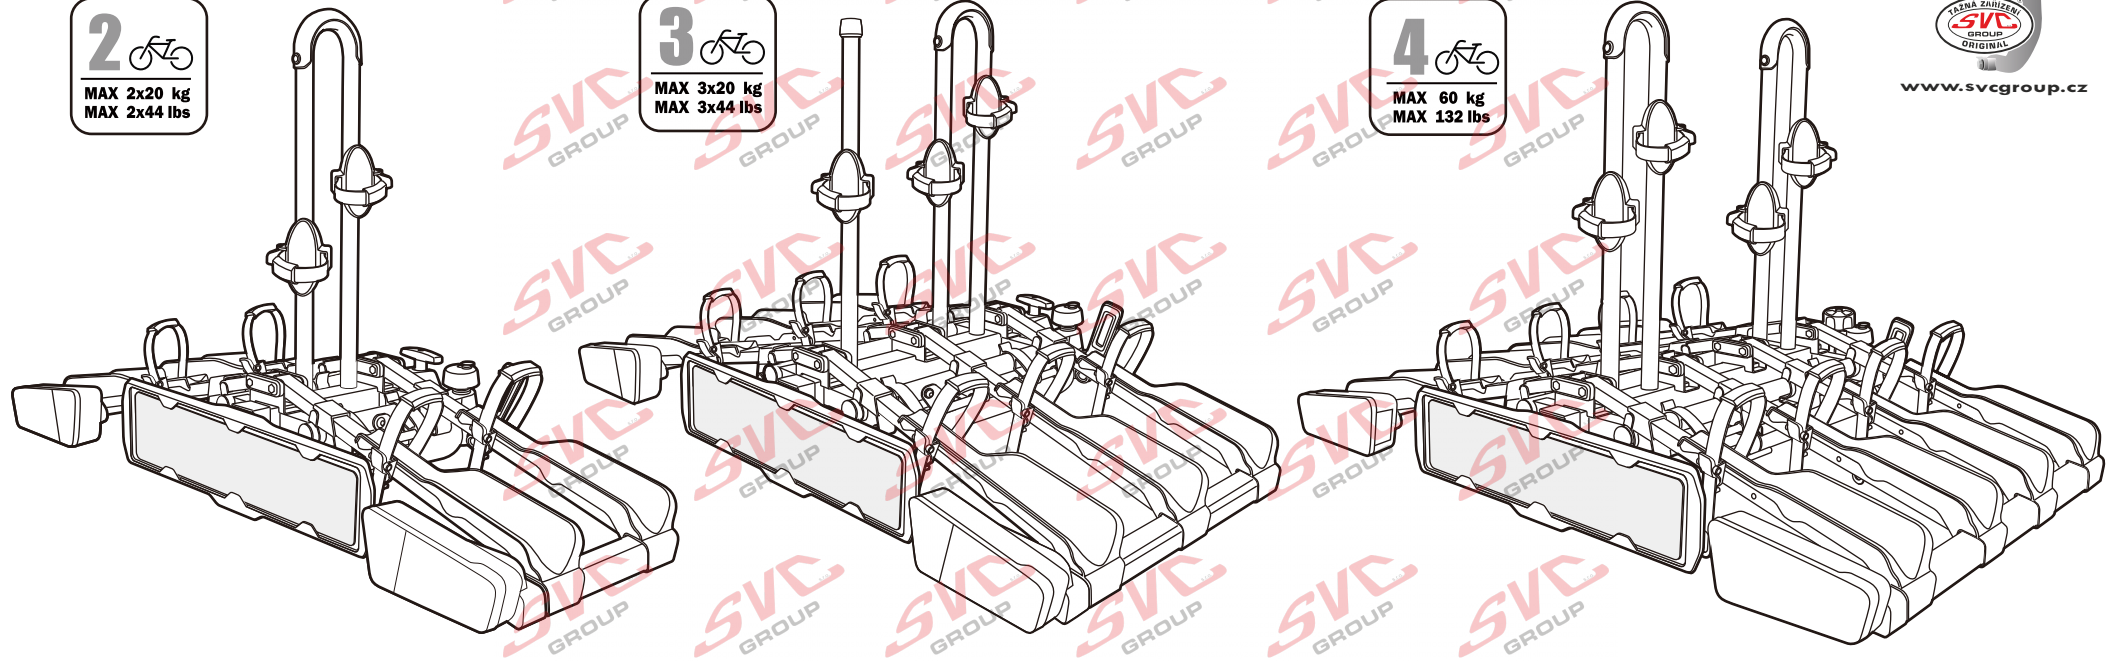

Nosiče kol na tažné zařízení - řada SVC Vision Race

www.svcgroup.cz

2 
 MAX 2x20 kg
 MAX 2x44 lbs

3 
 MAX 3x20 kg
 MAX 3x44 lbs

4 
 MAX 60 kg
 MAX 132 lbs

SVC 2 Vision Race NKO 802-212

SVC 3 Vision Race NKO 303-313

SVC 4 Vision Race NKO 000-015

 MAX 77mm 	 Max		
	30 kg		18.5 kg
	40 kg	 max. manual 11.5kg	28.5 kg
	50 kg		38.5 kg
	55 kg		MAX 40 kg
>60 kg		MAX 40 kg	

 MAX 77mm 	 Max		
	50 kg		33.4 kg
	60 kg	 max. manual 16.6kg	43.4 kg
	70 kg		53.4 kg
	75 kg		58.4 kg
>80 kg		MAX 60 kg	

MC s DPH
 MC Registrovaný s DPH

Zvýhodněná cena montáží tažného
 v SVC s DPH

13P 

MC s DPH
 MC Registrovaný s DPH

Zvýhodněná cena montáží tažného
 v SVC s DPH

Nosiče kol na tažné zařízení - řada SVC VIP Race

SVC VIP 2 RACE Vision NKO 802-212

SVC VIP 2 Race NKO 222-012

 E-Bike MAX 77mm 	Max 	 31.9 kg 41.9 kg 51.9 kg 56.9 kg MAX. 60 kg
	50 kg	
	60 kg	
	70 kg	
	75 kg	
MAX. 80 kg	max. manual 18.1 kg	

2 **E-Bike**
 MAX 2 x 30 kg
 MAX 2 x 66 lbs