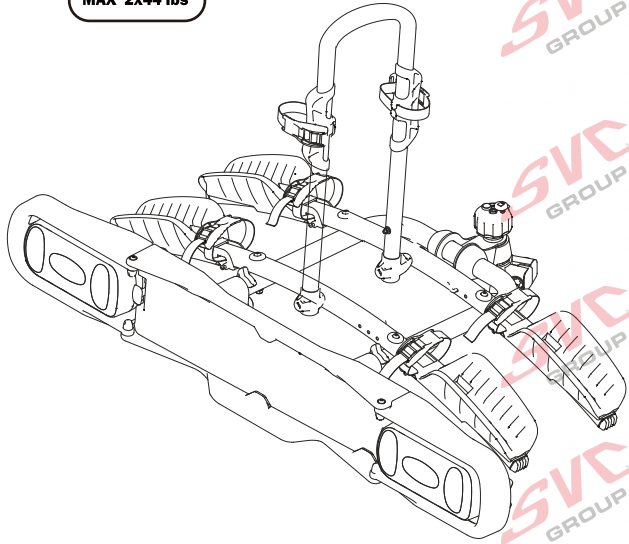

MC s DPH
 MC Registrovaný s DPH
 Zvýhodněná cena montáží tažného
 v SVC s DPH

Nosiče kol na tažné zařízení - řada SVC Race

www.svcgroup.cz

2 
 MAX 2x20 kg
 MAX 2x44 lbs

3 
 MAX 3x20 kg
 MAX 3x44 lbs

4 
 MAX 60 kg
 MAX 132 lbs

SVC 2 Race NKO 202-012

SVC 3 RACE NKO 000-013

SVC 4 RACE NKO 000-014

E-Bike  MAX 77mm	Max 		
	30 kg		18.5 kg
	40 kg		28.5 kg
	50 kg	12,1 kg	38.5 kg
	55 kg		MAX 40 kg
	>60 kg		MAX 40 kg

E-Bike  MAX 77mm	Max 		
	50 kg		33.4 kg
	60 kg		43.4 kg
	70 kg	15,7 kg	53.4 kg
	75 kg		58.4 kg
	>80 kg		MAX 60 kg