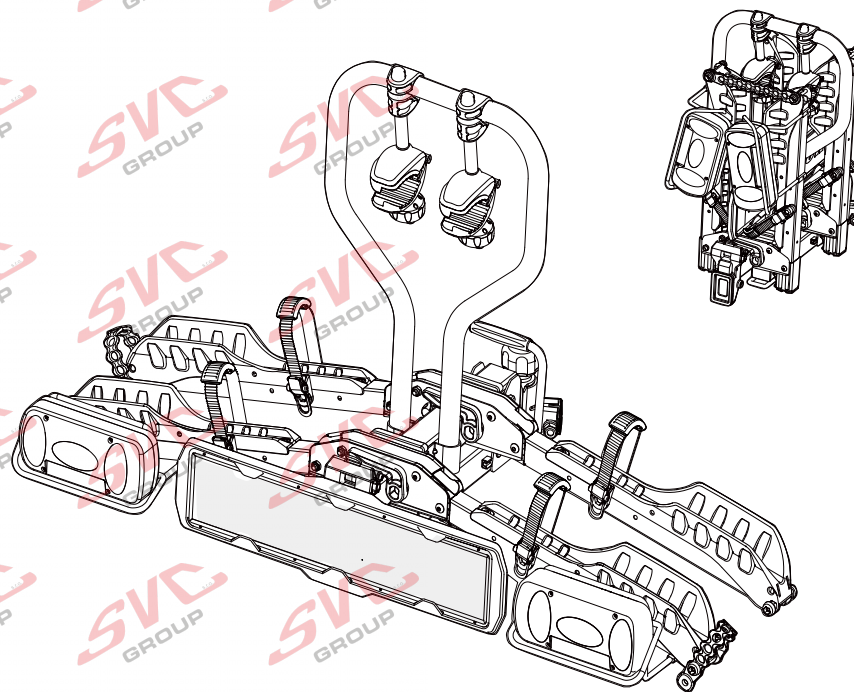

MC s DPH
 MC Registrovaný s DPH

Zvýhodněná cena montáží tažného
 v SVC s DPH

13P 

MC s DPH
 MC Registrovaný s DPH

Zvýhodněná cena montáží tažného
 v SVC s DPH

Nosiče kol na tažné zařízení - řada SVC VIP Race

SVC VIP 2 RACE Vision NKO 802-212

SVC VIP 2 Race NKO 222-012

 E-Bike MAX 77mm 	Max 	 31.9 kg 41.9 kg 51.9 kg 56.9 kg MAX. 60 kg
	50 kg	
	60 kg	
	70 kg	
	75 kg	
MAX. 80 kg	max. manual 18.1 kg	

2 **E-Bike**
 MAX 2 x 30 kg
 MAX 2 x 66 lbs