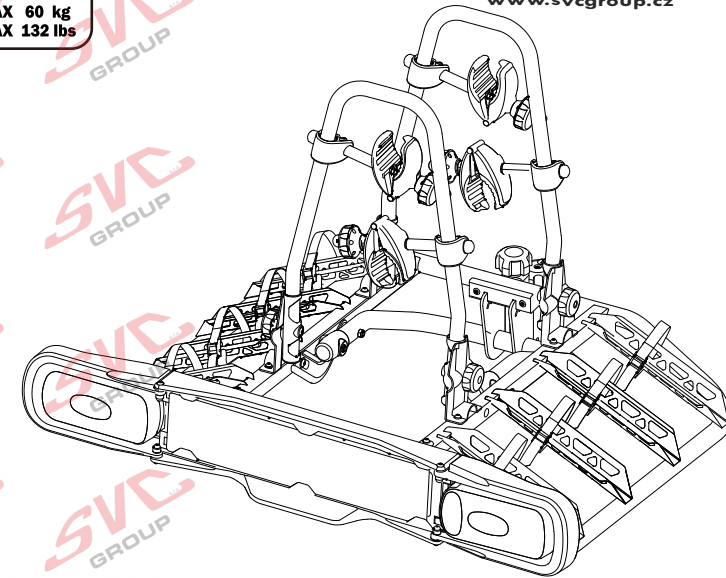

 E-Bike MAX 77mm 	Max 	 31.9 kg 41.9 kg 51.9 kg 56.9 kg MAX. 60 kg
	50 kg	
	60 kg	
	70 kg	
	75 kg	
MAX. 80 kg	max. manual 18.3 kg	

MC s DPH
 MC Registrovaný s DPH
 Zvýhodněná cena montáží tažného
 v SVC s DPH

MC s DPH
 MC Registrovaný s DPH
 Zvýhodněná cena montáží tažného
 v SVC s DPH

Nosiče kol na tažné zařízení - řada SVC Race

www.svcgroup.cz

2 
 MAX 2x20 kg
 MAX 2x44 lbs

3 
 MAX 3x20 kg
 MAX 3x44 lbs

4 
 MAX 60 kg
 MAX 132 lbs

SVC 2 Race NKO 202-012

SVC 3 RACE NKO 000-013

SVC 4 RACE NKO 000-014

E-Bike  MAX 77mm	Max 		
	30 kg		18.5 kg
	40 kg		28.5 kg
	50 kg	12,1 kg	38.5 kg
	55 kg		MAX 40 kg
	>60 kg		MAX 40 kg

E-Bike  MAX 77mm	Max 		
	50 kg		33.4 kg
	60 kg		43.4 kg
	70 kg	15,7 kg	53.4 kg
	75 kg		58.4 kg
	>80 kg		MAX 60 kg