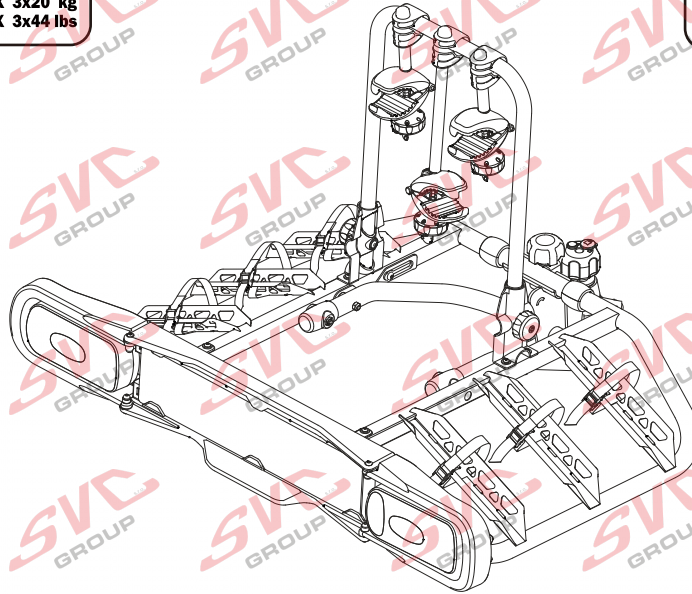

 E-Bike MAX 77mm 	Max 	 31.9 kg 41.9 kg 51.9 kg 56.9 kg MAX. 60 kg
	50 kg	
	60 kg	
	70 kg	
	75 kg	
MAX. 80 kg	max. manual 18.3 kg	

MC s DPH
 MC Registrovaný s DPH
 Zvýhodněná cena montáží tažného
 v SVC s DPH

MC s DPH
 MC Registrovaný s DPH
 Zvýhodněná cena montáží tažného
 v SVC s DPH

Nosiče kol na tažné zařízení - řada SVC Race

www.svcgroup.cz

2 
 MAX 2x20 kg
 MAX 2x44 lbs

3 
 MAX 3x20 kg
 MAX 3x44 lbs

4 
 MAX 60 kg
 MAX 132 lbs

SVC 2 Race NKO 202-012

SVC 3 RACE NKO 000-013

SVC 4 RACE NKO 000-014

E-Bike  MAX 77mm	Max 		
	30 kg		18.5 kg
	40 kg		28.5 kg
	50 kg	12,1 kg	38.5 kg
	55 kg		MAX 40 kg
	>60 kg		MAX 40 kg

E-Bike  MAX 77mm	Max 		
	50 kg		33.4 kg
	60 kg		43.4 kg
	70 kg	15,7 kg	53.4 kg
	75 kg		58.4 kg
	>80 kg		MAX 60 kg