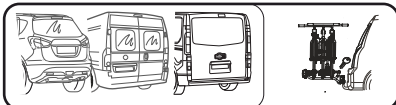

MC s DPH
MC Registrovaný s DPH
Zvýhodněná cena montáží tažného
v SVC s DPH

MC s DPH
MC Registrovaný s DPH
Zvýhodněná cena montáží tažného
v SVC s DPH

MC s DPH
MC Registrovaný s DPH
Zvýhodněná cena montáží tažného
v SVC s DPH