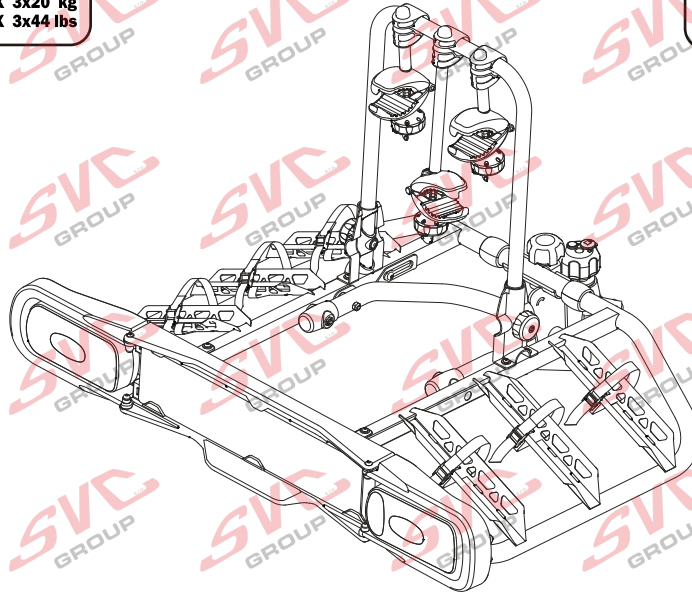

# Nosiče kol na tažné zařízení - řada SVC Race

www.svcgroup.cz

**2**   
 MAX 2x20 kg  
 MAX 2x44 lbs

**3**   
 MAX 3x20 kg  
 MAX 3x44 lbs

**4**   
 MAX 60 kg  
 MAX 132 lbs

**SVC 2 Race NKO 202-012**

**SVC 3 RACE NKO 000-013**

**SVC 4 RACE NKO 000-014**

<b>E-Bike</b>  MAX 77mm	<b>Max</b>  	 <b>18.5 kg</b>
	<b>30 kg</b>	
	 <b>12,1 kg</b>	<b>38.5 kg</b>
	<b>40 kg</b>	<b>MAX 40 kg</b>
<b>50 kg</b>		<b>MAX 40 kg</b>
<b>55 kg</b>		
<b>&gt;60 kg</b>		<b>MAX 40 kg</b>