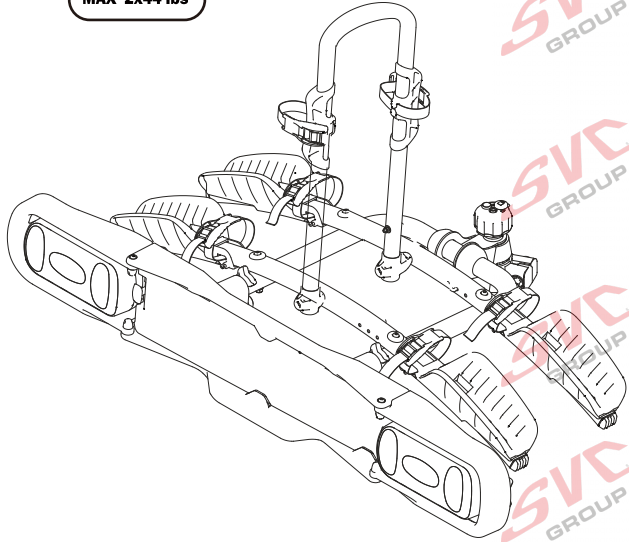

# Nosiče kol na tažné zařízení - řada SVC Race

www.svcgroup.cz

**2**   
 MAX 2x20 kg  
 MAX 2x44 lbs

**3**   
 MAX 3x20 kg  
 MAX 3x44 lbs

**4**   
 MAX 60 kg  
 MAX 132 lbs

**SVC 2 Race NKO 202-012**

**SVC 3 RACE NKO 000-013**

**SVC 4 RACE NKO 000-014**

<b>E-Bike</b>  MAX 77mm	<b>Max</b>  	 <b>18.5 kg</b>
	<b>30 kg</b>	
	 <b>12,1 kg</b>	<b>38.5 kg</b>
	<b>40 kg</b>	<b>MAX 40 kg</b>
<b>50 kg</b>		<b>MAX 40 kg</b>
<b>55 kg</b>		
<b>&gt;60 kg</b>		<b>MAX 40 kg</b>