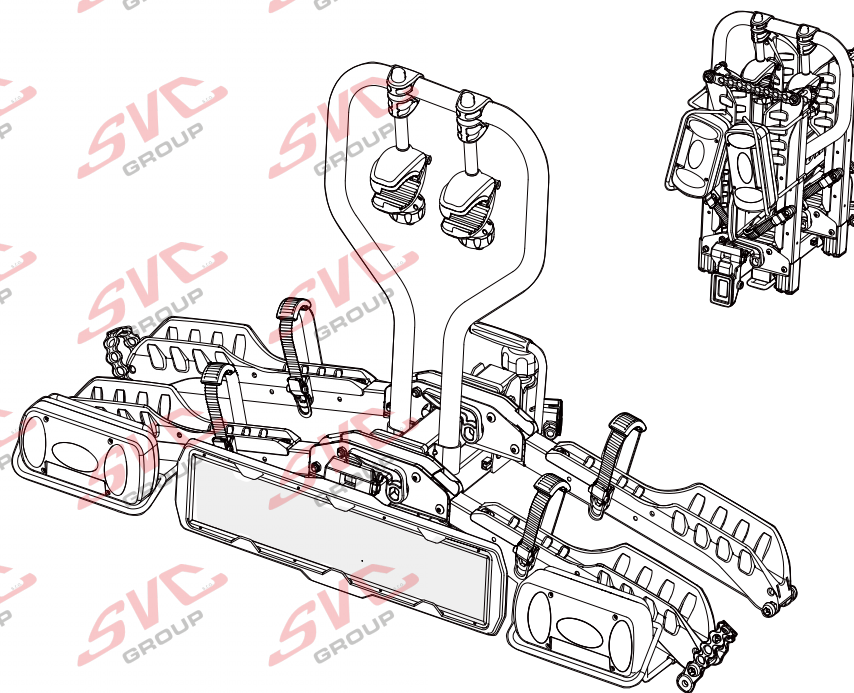

# Nosiče kol na tažné zařízení - řada SVC VIP Race

**SVC VIP 2 RACE Vision NKO 802-212**

**SVC VIP 2 Race NKO 222-012**

<b>E-Bike</b>  MAX 77mm 	Max 	
	50 kg	31.9 kg
	60 kg	41.9 kg
	70 kg	51.9 kg
	75 kg	56.9 kg
MAX. 80 kg 	18.1 kg MAX. 60 kg	