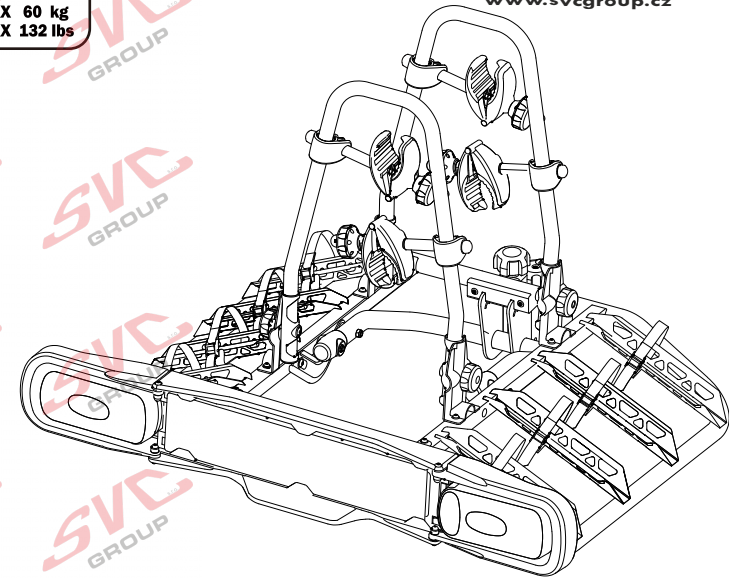

# Nosiče kol na tažné zařízení - řada SVC Race

www.svcgroup.cz

**2**   
 MAX 2x20 kg  
 MAX 2x44 lbs

**3**   
 MAX 3x20 kg  
 MAX 3x44 lbs

**4**   
 MAX 60 kg  
 MAX 132 lbs

**SVC 2 Race NKO 202-012**

**SVC 3 RACE NKO 000-013**

**SVC 4 RACE NKO 000-014**

<b>E-Bike</b>  MAX 77mm	<b>Max</b>  	 <b>18.5 kg</b>
	<b>30 kg</b>	
	 <b>12,1 kg</b>	<b>38.5 kg</b>
	<b>40 kg</b>	<b>MAX 40 kg</b>
<b>50 kg</b>		<b>MAX 40 kg</b>
<b>55 kg</b>		
<b>&gt;60 kg</b>		<b>MAX 40 kg</b>