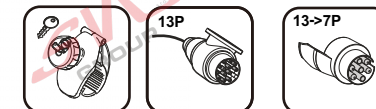

# Nosiče kol na tažné zařízení - řada SVC VIP Race

**SVC VIP 2 RACE Vision NKO 802-212**

**SVC VIP 2 Race NKO 222-012**

<b>E-Bike</b>  MAX 77mm 	Max 	
	50 kg	31.9 kg
	60 kg	41.9 kg
	70 kg	51.9 kg
	75 kg	56.9 kg
MAX. 80 kg 	18.1 kg MAX. 60 kg	

**2** **E-Bike**  
  
**MAX 2 x 30 kg**  
**MAX 2 x 66 lbs**

<b>E-Bike</b>  MAX 77mm 	Max 	
	50 kg	31.9 kg
	60 kg	41.9 kg
	70 kg	51.9 kg
	75 kg	56.9 kg
MAX. 80 kg 	18.3 kg MAX. 60 kg	

MC s DPH  
 MC Registrovaný s DPH  
 Zvýhodněná cena montáží tažného  
 v SVC s DPH