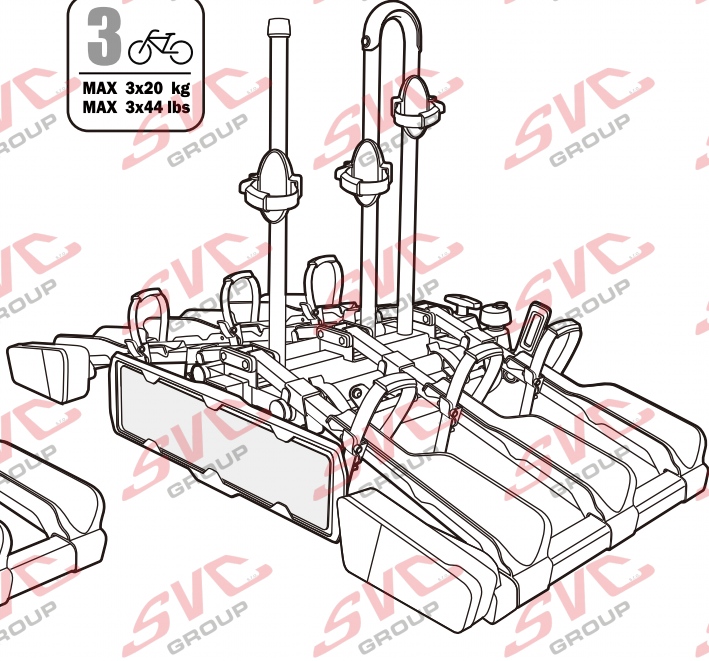

Nosiče kol na tažné zařízení - řada SVC Vision Race

2 
 MAX 2x20 kg
 MAX 2x44 lbs

3 
 MAX 3x20 kg
 MAX 3x44 lbs

4 
 MAX 60 kg
 MAX 132 lbs

SVC 2 Vision Race NKO 802-212

SVC 3 Vision Race NKO 303-313

SVC 4 Vision Race NKO 000-015

 MAX 77mm 	 Max		
	30 kg		18.5 kg
	40 kg	 max. manual 11.5kg	28.5 kg
	50 kg		38.5 kg
	55 kg		MAX 40 kg
>60 kg		MAX 40 kg	

 MAX 77mm 	 Max		
	50 kg		33.4 kg
	60 kg	 max. manual 16.6kg	43.4 kg
	70 kg		53.4 kg
	75 kg		58.4 kg
>80 kg		MAX 60 kg	

MC s DPH
 MC Registrovaný s DPH
 Zvýhodněná cena montáží tažného
 v SVC s DPH

Nosiče kol na tažné zařízení - řada SVC VIP Race

SVC VIP 2 RACE Vision NKO 802-212

SVC VIP 2 Race NKO 222-012

E-Bike MAX 77mm 	Max 	
	50 kg	31.9 kg
	60 kg	41.9 kg
	70 kg	51.9 kg
	75 kg	56.9 kg
MAX. 80 kg	MAX. 60 kg	
	max. manual 18.1 kg	

MC s DPH
 MC Registrovaný s DPH
 Zvýhodněná cena montáží tažného
 v SVC s DPH

Nosiče kol na tažné zařízení - řada SVC Race

www.svcgroup.cz

2 
 MAX 2x20 kg
 MAX 2x44 lbs

3 
 MAX 3x20 kg
 MAX 3x44 lbs

4 
 MAX 60 kg
 MAX 132 lbs