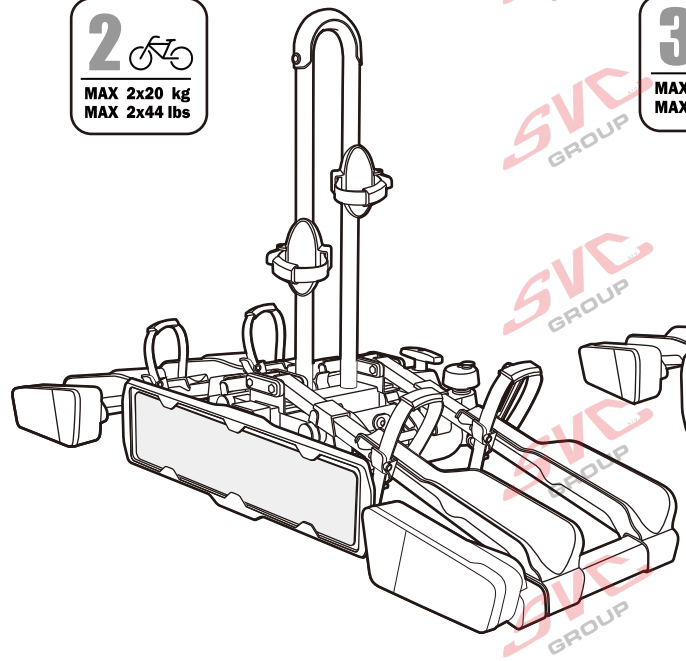

Nosiče kol na tažné zařízení - řada SVC Vision Race

2 
 MAX 2x20 kg
 MAX 2x44 lbs

3 
 MAX 3x20 kg
 MAX 3x44 lbs

4 
 MAX 60 kg
 MAX 132 lbs

SVC 2 Vision Race NKO 802-212

SVC 3 Vision Race NKO 303-313

SVC 4 Vision Race NKO 000-015

 MAX 77mm 	 Max		
	30 kg		18.5 kg
	40 kg	 max. manual 11.5kg	28.5 kg
	50 kg		38.5 kg
	55 kg		MAX 40 kg
>60 kg		MAX 40 kg	

 MAX 77mm 	 Max		
	50 kg		33.4 kg
	60 kg	 max. manual 16.6kg	43.4 kg
	70 kg		53.4 kg
	75 kg		58.4 kg
>80 kg		MAX 60 kg	

 MAX 77mm 	 Max		
	50 kg		30.2 kg
	60 kg	 max. manual 19.8kg	40.2 kg
	70 kg		50.2 kg
	75 kg		55.2 kg
>80 kg		MAX 60 kg	

MC s DPH
 MC Registrovaný s DPH
 Zvýhodněná cena montáží tažného
 v SVC s DPH

MC s DPH
 MC Registrovaný s DPH
 Zvýhodněná cena montáží tažného
 v SVC s DPH

MC s DPH
 MC Registrovaný s DPH
 Zvýhodněná cena montáží tažného
 v SVC s DPH

Nosiče kol na tažné zařízení - řada SVC VIP Race

SVC VIP 2 RACE Vision NKO 802-212

SVC VIP 2 Race NKO 222-012

E-Bike MAX 77mm 	Max 	
	50 kg	31.9 kg
	60 kg	41.9 kg
	70 kg	51.9 kg
	75 kg	56.9 kg
MAX. 80 kg	MAX. 60 kg	
	max. manual 18.1 kg	