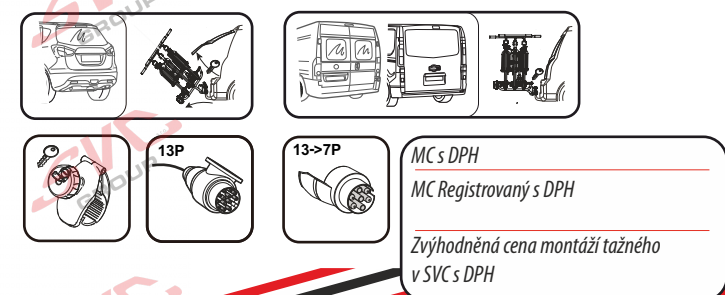

MC s DPH
 MC Registrovaný s DPH
 Zvýhodněná cena montáží tažného
 v SVC s DPH

Nosiče kol na tažné zařízení - řada SVC VIP Race

SVC VIP 2 RACE Vision NKO 802-212

SVC VIP 2 Race NKO 222-012

E-Bike MAX 77mm 	Max 	
	50 kg	31.9 kg
	60 kg	41.9 kg
	70 kg	51.9 kg
	75 kg	56.9 kg
MAX. 80 kg	MAX. 60 kg	
	max. manual 18.1 kg	

2 **E-Bike**

 MAX 2 x 30 kg
 MAX 2 x 66 lbs

E-Bike MAX 77mm 	Max 	
	50 kg	31.9 kg
	60 kg	41.9 kg
	70 kg	51.9 kg
	75 kg	56.9 kg
MAX. 80 kg	MAX. 60 kg	
	max. manual 18.3 kg	

MC s DPH
 MC Registrovaný s DPH
 Zvýhodněná cena montáží tažného
 v SVC s DPH