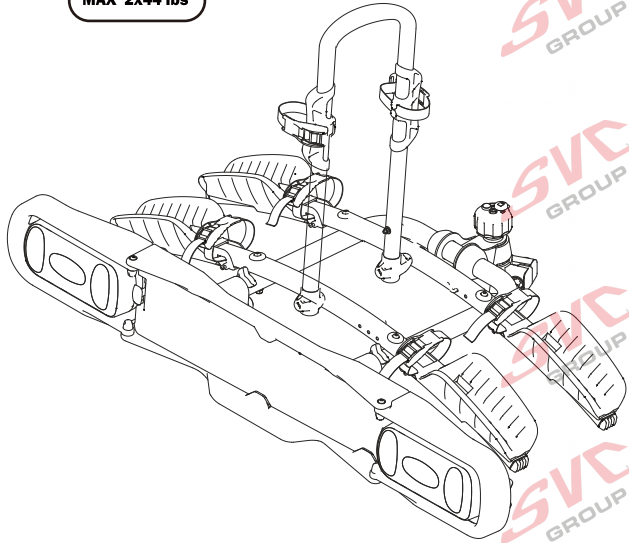

MC s DPH
 MC Registrovaný s DPH
 Zvýhodněná cena montáží tažného
 v SVC s DPH

Nosiče kol na tažné zařízení - řada SVC Race

www.svcgroup.cz

2 
 MAX 2x20 kg
 MAX 2x44 lbs

3 
 MAX 3x20 kg
 MAX 3x44 lbs

4 
 MAX 60 kg
 MAX 132 lbs

SVC 2 Race NKO 202-012

SVC 3 RACE NKO 000-013

SVC 4 RACE NKO 000-014

E-Bike  MAX 77mm	Max  	
	30 kg 40 kg 50 kg 55 kg >60 kg	
	max. manual 	12,1 kg

E-Bike  MAX 77mm	Max  	
	50 kg 60 kg 70 kg 75 kg >80 kg	
	max. manual 	15,7 kg