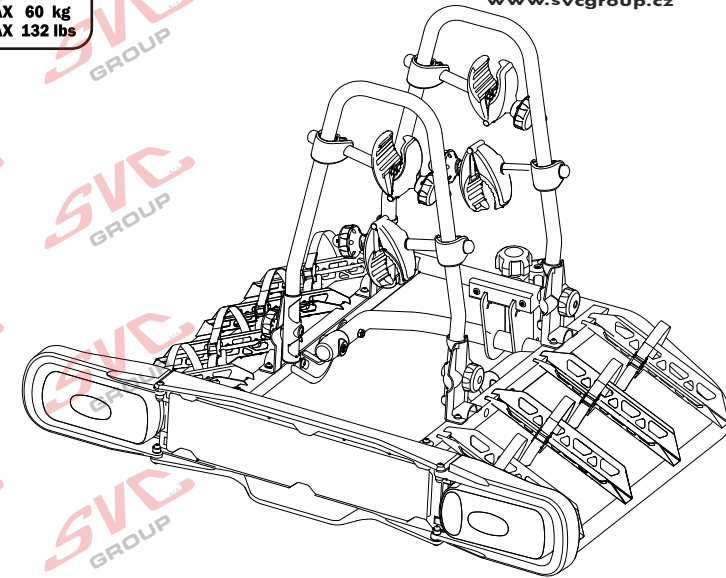

2 **E-Bike**

 MAX 2 x 30 kg
 MAX 2 x 66 lbs

E-Bike MAX 77mm 	Max 	
	50 kg	31.9 kg
	60 kg	41.9 kg
	70 kg	51.9 kg
	75 kg	56.9 kg
MAX. 80 kg	MAX. 60 kg	
	max. manual 18.3 kg	

MC s DPH
 MC Registrovaný s DPH
 Zvýhodněná cena montáží tažného
 v SVC s DPH

MC s DPH
 MC Registrovaný s DPH
 Zvýhodněná cena montáží tažného
 v SVC s DPH

Nosiče kol na tažné zařízení - řada SVC Race

www.svcgroup.cz

2 
 MAX 2x20 kg
 MAX 2x44 lbs

3 
 MAX 3x20 kg
 MAX 3x44 lbs

4 
 MAX 60 kg
 MAX 132 lbs

SVC 2 Race NKO 202-012

SVC 3 RACE NKO 000-013

SVC 4 RACE NKO 000-014

E-Bike  MAX 77mm	Max  	
	30 kg 40 kg 50 kg 55 kg >60 kg	
	max. manual 	12,1 kg

E-Bike  MAX 77mm	Max  	
	50 kg 60 kg 70 kg 75 kg >80 kg	
	max. manual 	15,7 kg