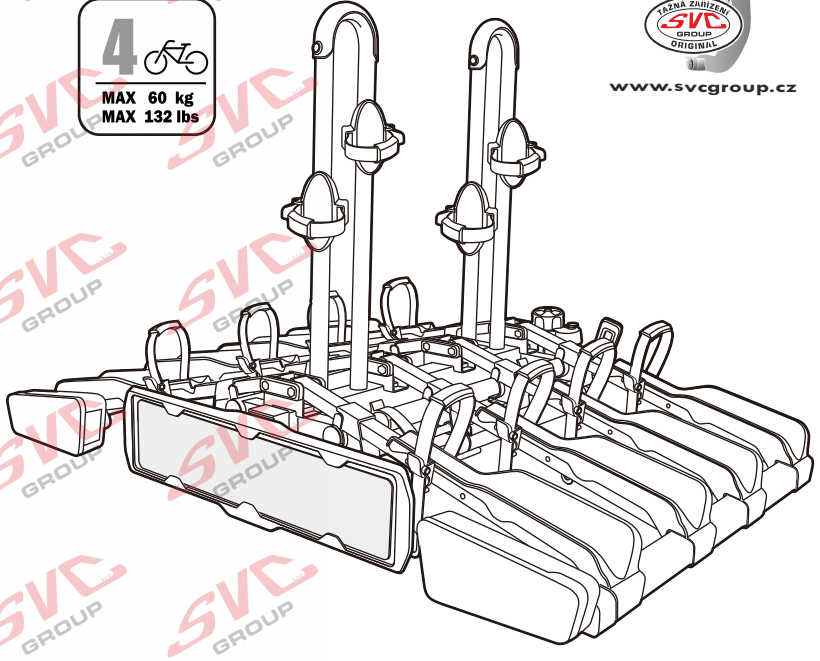

Nosiče kol na tažné zařízení - řada SVC Vision Race

2 
 MAX 2x20 kg
 MAX 2x44 lbs

3 
 MAX 3x20 kg
 MAX 3x44 lbs

4 
 MAX 60 kg
 MAX 132 lbs

SVC 2 Vision Race NKO 802-212

SVC 3 Vision Race NKO 303-313

SVC 4 Vision Race NKO 000-015

 MAX 77mm 	 Max		
	30 kg		18.5 kg
	40 kg	 max. manual 11.5kg	28.5 kg
	50 kg		38.5 kg
	55 kg		MAX 40 kg
>60 kg		MAX 40 kg	

 MAX 77mm 	 Max		
	50 kg		33.4 kg
	60 kg	 max. manual 16.6kg	43.4 kg
	70 kg		53.4 kg
	75 kg		58.4 kg
>80 kg		MAX 60 kg	

MC s DPH
 MC Registrovaný s DPH
 Zvýhodněná cena montáží tažného
 v SVC s DPH

Nosiče kol na tažné zařízení - řada SVC VIP Race

SVC VIP 2 RACE Vision NKO 802-212

SVC VIP 2 Race NKO 222-012

E-Bike MAX 77mm 	Max 	
	50 kg	31.9 kg
	60 kg	41.9 kg
	70 kg	51.9 kg
	75 kg	56.9 kg
MAX. 80 kg	MAX. 60 kg	
	max. manual 18.1 kg	

MC s DPH
 MC Registrovaný s DPH
 Zvýhodněná cena montáží tažného
 v SVC s DPH

Nosiče kol na tažné zařízení - řada SVC Race

www.svcgroup.cz

2 
 MAX 2x20 kg
 MAX 2x44 lbs

3 
 MAX 3x20 kg
 MAX 3x44 lbs

4 
 MAX 60 kg
 MAX 132 lbs