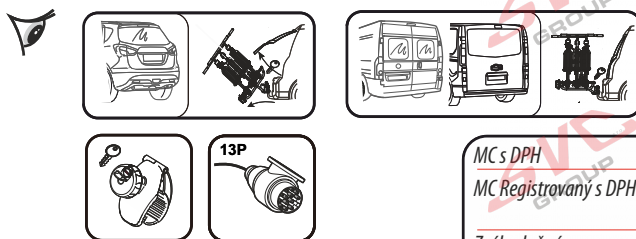

 MAX 77mm 	 Max		
	50 kg		30.2 kg
	60 kg	 max. manual 19.8kg	40.2 kg
	70 kg		50.2 kg
	75 kg		55.2 kg
>80 kg		MAX 60 kg	

MC s DPH
 MC Registrovaný s DPH
 Zvýhodněná cena montáží tažného
 v SVC s DPH

MC s DPH
 MC Registrovaný s DPH
 Zvýhodněná cena montáží tažného
 v SVC s DPH

MC s DPH
 MC Registrovaný s DPH
 Zvýhodněná cena montáží tažného
 v SVC s DPH

Nosiče kol na tažné zařízení - řada SVC VIP Race

SVC VIP 2 RACE Vision NKO 802-212

SVC VIP 2 Race NKO 222-012

E-Bike MAX 77mm 	Max 	
	50 kg	31.9 kg
	60 kg	41.9 kg
	70 kg	51.9 kg
	75 kg	56.9 kg
MAX. 80 kg	MAX. 60 kg	
	max. manual 18.1 kg	

2 **E-Bike**

 MAX 2 x 30 kg
 MAX 2 x 66 lbs

E-Bike MAX 77mm 	Max 	
	50 kg	31.9 kg
	60 kg	41.9 kg
	70 kg	51.9 kg
	75 kg	56.9 kg
MAX. 80 kg	MAX. 60 kg	
	max. manual 18.3 kg	

MC s DPH
 MC Registrovaný s DPH
 Zvýhodněná cena montáží tažného
 v SVC s DPH