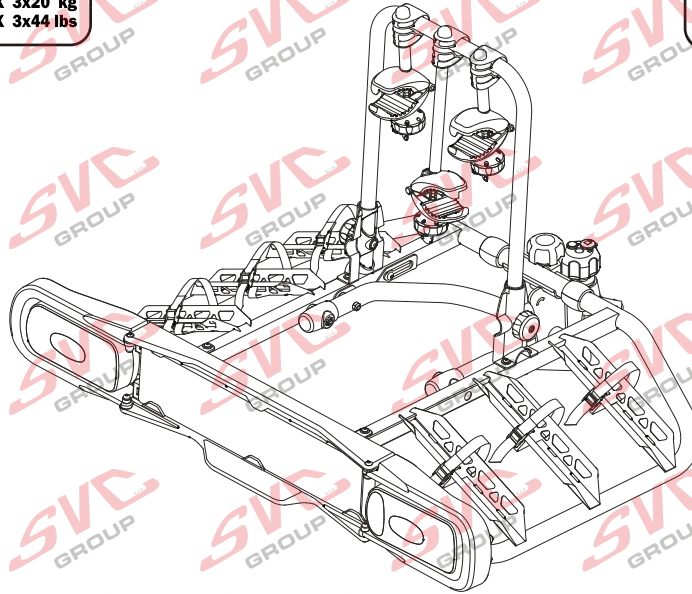

2 **E-Bike**

 MAX 2 x 30 kg
 MAX 2 x 66 lbs

E-Bike MAX 77mm 	Max 	
	50 kg	31.9 kg
	60 kg	41.9 kg
	70 kg	51.9 kg
	75 kg	56.9 kg
MAX. 80 kg	MAX. 60 kg	
	max. manual 18.3 kg	

MC s DPH
 MC Registrovaný s DPH
 Zvýhodněná cena montáží tažného
 v SVC s DPH

MC s DPH
 MC Registrovaný s DPH
 Zvýhodněná cena montáží tažného
 v SVC s DPH

Nosiče kol na tažné zařízení - řada SVC Race

www.svcgroup.cz

2 
 MAX 2x20 kg
 MAX 2x44 lbs

3 
 MAX 3x20 kg
 MAX 3x44 lbs

4 
 MAX 60 kg
 MAX 132 lbs

SVC 2 Race NKO 202-012

SVC 3 RACE NKO 000-013

SVC 4 RACE NKO 000-014

E-Bike  MAX 77mm	Max  	
	30 kg 40 kg 50 kg 55 kg >60 kg	
	max. manual 	12,1 kg

E-Bike  MAX 77mm	Max  	
	50 kg 60 kg 70 kg 75 kg >80 kg	
	max. manual 	15,7 kg