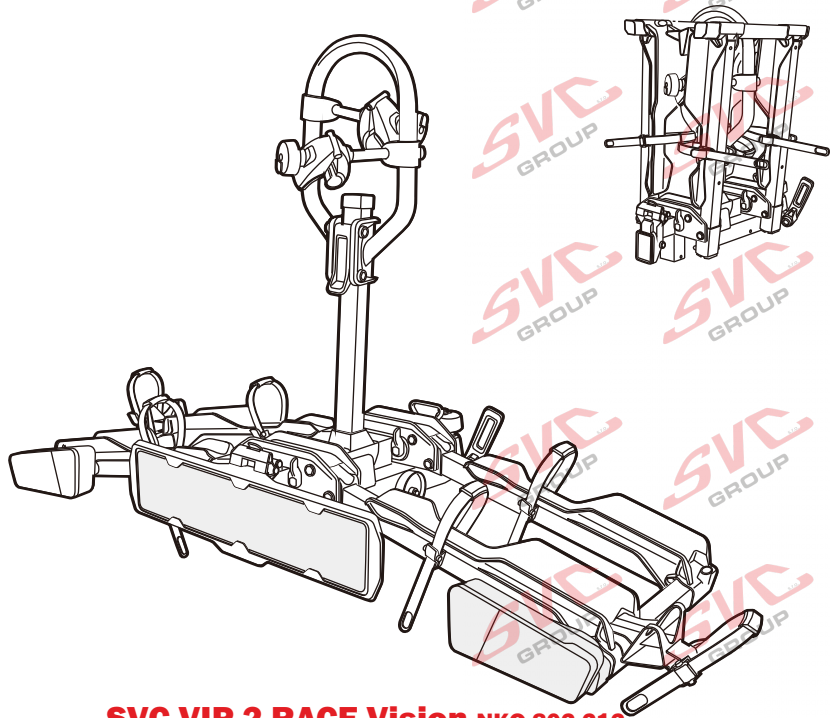

Nosiče kol na tažné zařízení - řada SVC Vision Race

2 
 MAX 2x20 kg
 MAX 2x44 lbs

3 
 MAX 3x20 kg
 MAX 3x44 lbs

4 
 MAX 60 kg
 MAX 132 lbs

SVC 2 Vision Race NKO 802-212

SVC 3 Vision Race NKO 303-313

SVC 4 Vision Race NKO 000-015

 MAX 77mm 	 Max		
	50 kg		30.2 kg
	60 kg	 max. manual 19.8kg	40.2 kg
	70 kg		50.2 kg
	75 kg		55.2 kg
>80 kg		MAX 60 kg	

MC s DPH
 MC Registrovaný s DPH
 Zvýhodněná cena montáží tažného
 v SVC s DPH

MC s DPH
 MC Registrovaný s DPH
 Zvýhodněná cena montáží tažného
 v SVC s DPH

MC s DPH
 MC Registrovaný s DPH
 Zvýhodněná cena montáží tažného
 v SVC s DPH

Nosiče kol na tažné zařízení - řada SVC VIP Race

SVC VIP 2 RACE Vision NKO 802-212

SVC VIP 2 Race NKO 222-012

E-Bike MAX 77mm 	Max 	
	50 kg	31.9 kg
	60 kg	41.9 kg
	70 kg	51.9 kg
	75 kg	56.9 kg
MAX. 80 kg	MAX. 60 kg	
	max. manual 18.1 kg	

MC s DPH
 MC Registrovaný s DPH
 Zvýhodněná cena montáží tažného
 v SVC s DPH

Nosiče kol na tažné zařízení - řada SVC Race

www.svcgroup.cz

2 
 MAX 2x20 kg
 MAX 2x44 lbs

3 
 MAX 3x20 kg
 MAX 3x44 lbs

4 
 MAX 60 kg
 MAX 132 lbs