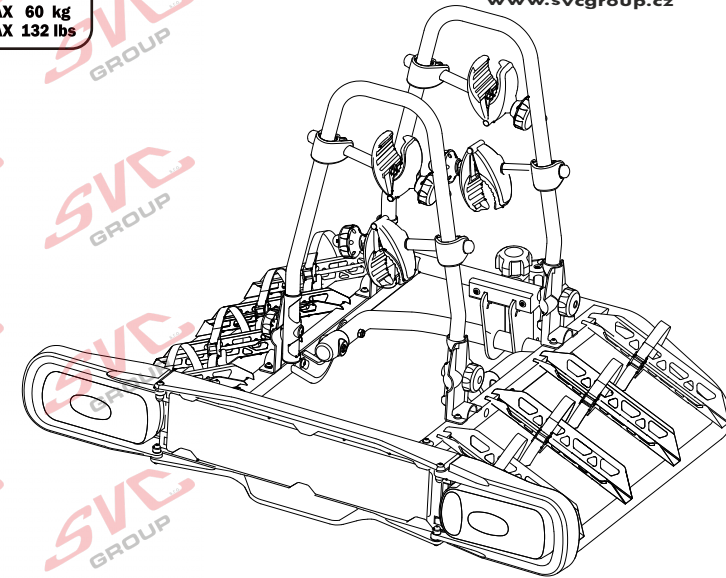

# Nosiče kol na tažné zařízení - řada SVC Race

www.svcgroup.cz

**2**   
 MAX 2x20 kg  
 MAX 2x44 lbs

**3**   
 MAX 3x20 kg  
 MAX 3x44 lbs

**4**   
 MAX 60 kg  
 MAX 132 lbs

**SVC 2 Race NKO 202-012**

**SVC 3 RACE NKO 000-013**

**SVC 4 RACE NKO 000-014**

<b>E-Bike</b>  MAX 77mm	<b>Max</b>  	
	30 kg 40 kg 50 kg 55 kg >60 kg	
	<b>max. manual</b> 	21.1 kg

<b>E-Bike</b>  MAX 77mm	<b>Max</b>  	
	50 kg 60 kg 70 kg 75 kg >80 kg	
	<b>max. manual</b> 	15.7 kg