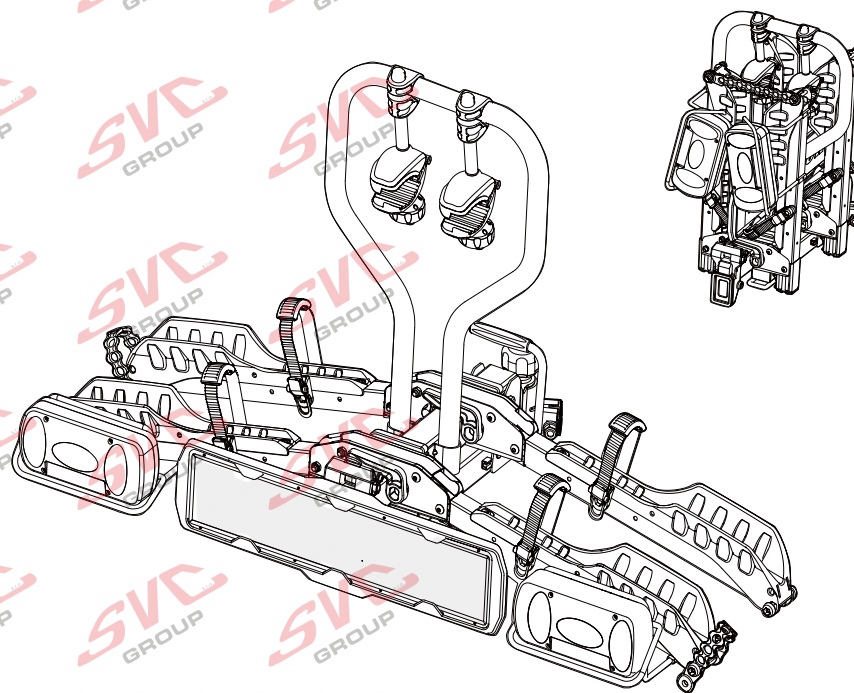

# Nosiče kol na tažné zařízení - řada SVC VIP Race

**SVC VIP 2 RACE Vision NKO 802-212**

**SVC VIP 2 Race NKO 222-012**

<b>E-Bike</b>  MAX 77mm 	Max 	 31.9 kg 41.9 kg 51.9 kg 56.9 kg MAX. 60 kg
	50 kg	
	60 kg	
	70 kg	
	75 kg	
MAX. 80 kg	max. manual 18.1 kg	