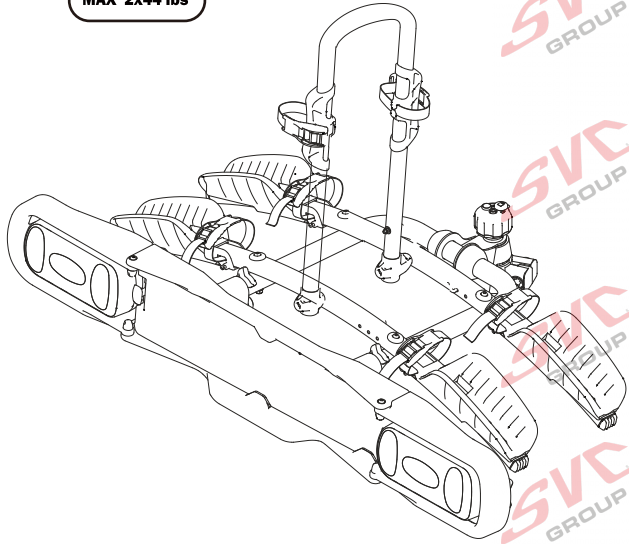

# Nosiče kol na tažné zařízení - řada SVC Race

www.svcgroup.cz

**2**   
 MAX 2x20 kg  
 MAX 2x44 lbs

**3**   
 MAX 3x20 kg  
 MAX 3x44 lbs

**4**   
 MAX 60 kg  
 MAX 132 lbs

**SVC 2 Race NKO 202-012**

**SVC 3 RACE NKO 000-013**

**SVC 4 RACE NKO 000-014**

<b>E-Bike</b>  MAX 77mm	<b>Max</b>  	
	30 kg 40 kg 50 kg 55 kg >60 kg	
	<b>max. manual</b> 	21.1 kg

<b>E-Bike</b>  MAX 77mm	<b>Max</b>  	
	50 kg 60 kg 70 kg 75 kg >80 kg	
	<b>max. manual</b> 	15.7 kg