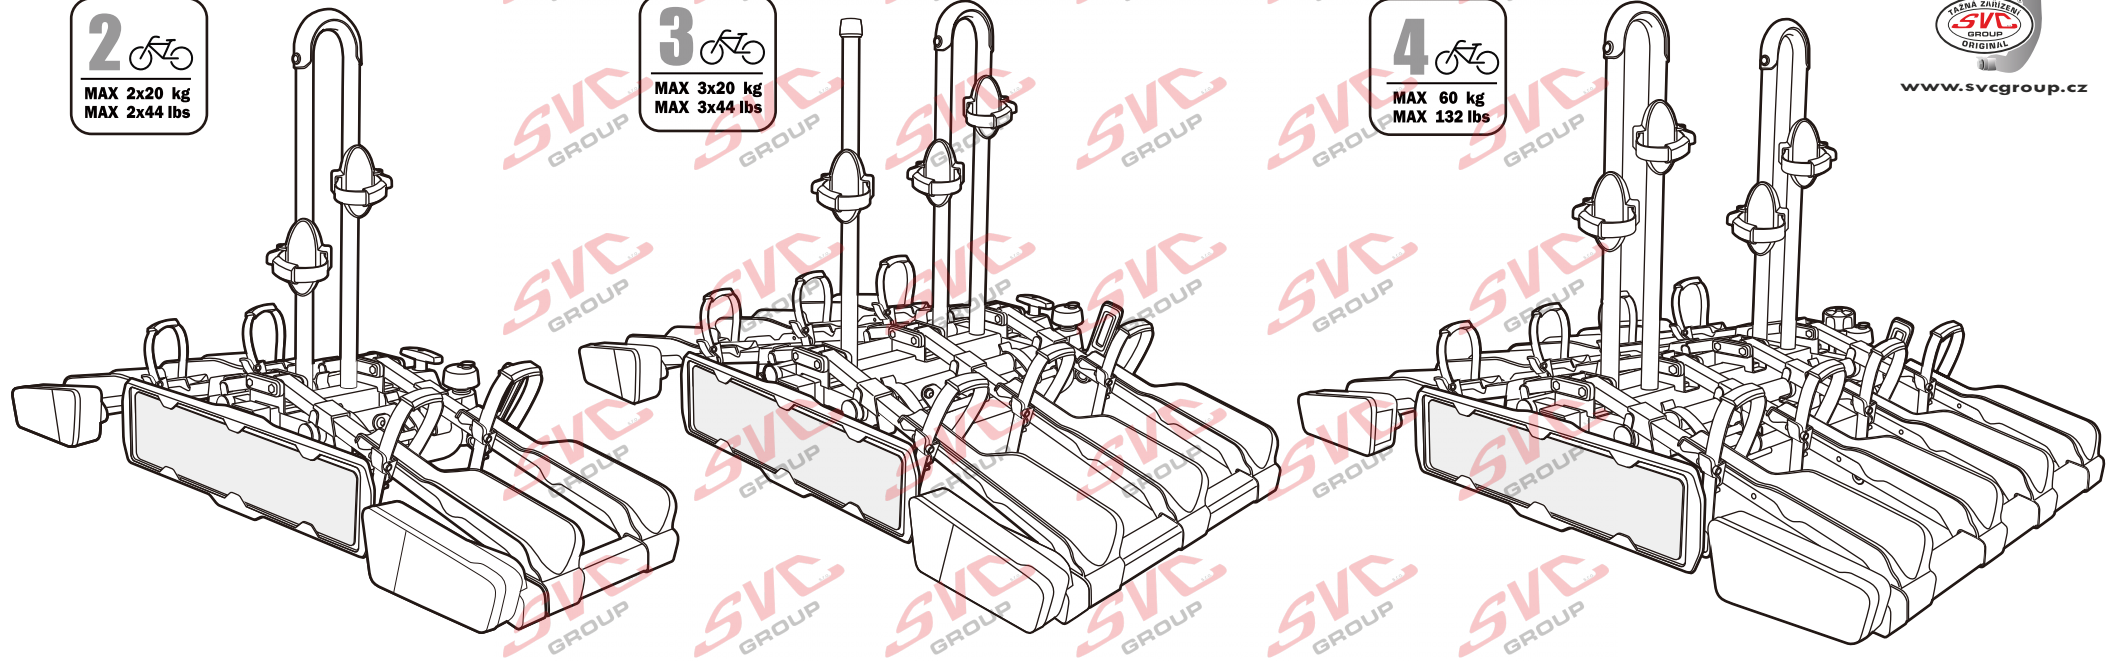

# Nosiče kol na tažné zařízení - řada SVC Vision Race

**2**   
 MAX 2x20 kg  
 MAX 2x44 lbs

**3**   
 MAX 3x20 kg  
 MAX 3x44 lbs

**4**   
 MAX 60 kg  
 MAX 132 lbs

## SVC 4 Vision Race NKO 000-015

 MAX 77mm  	 Max		
	30 kg		18.5 kg
	40 kg	 max. manual 11.5kg	28.5 kg
	50 kg		38.5 kg
	55 kg		MAX 40 kg
>60 kg		MAX 40 kg	

 MAX 77mm  	 Max		
	50 kg		33.4 kg
	60 kg	 max. manual 16.6kg	43.4 kg
	70 kg		53.4 kg
	75 kg		58.4 kg
>80 kg		MAX 60 kg	

# Nosiče kol na tažné zařízení - řada SVC VIP Race

**SVC VIP 2 RACE Vision NKO 802-212**

**SVC VIP 2 Race NKO 222-012**

<b>E-Bike</b>  MAX 77mm 	Max 	 31.9 kg 41.9 kg 51.9 kg 56.9 kg MAX. 60 kg
	50 kg	
	60 kg	
	70 kg	
	75 kg	
MAX. 80 kg	max. manual 18.1 kg	

# Nosiče kol na tažné zařízení - řada SVC Race

www.svcgroup.cz

**2**   
 MAX 2x20 kg  
 MAX 2x44 lbs

**3**   
 MAX 3x20 kg  
 MAX 3x44 lbs

**4**   
 MAX 60 kg  
 MAX 132 lbs

**SVC 2 Race NKO 202-012**

**SVC 3 RACE NKO 000-013**