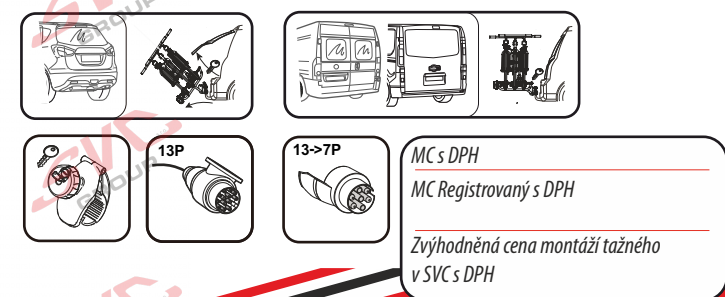

# Nosiče kol na tažné zařízení - řada SVC VIP Race

**SVC VIP 2 RACE Vision NKO 802-212**

**SVC VIP 2 Race NKO 222-012**

<b>E-Bike</b>  MAX 77mm 	Max 	 31.9 kg 41.9 kg 51.9 kg 56.9 kg MAX. 60 kg
	50 kg	
	60 kg	
	70 kg	
	75 kg	
MAX. 80 kg	max. manual 18.1 kg	

**2** **E-Bike**  
  
 MAX 2 x 30 kg  
 MAX 2 x 66 lbs

<b>E-Bike</b>  MAX 77mm 	Max 	 31.9 kg 41.9 kg 51.9 kg 56.9 kg MAX. 60 kg
	50 kg	
	60 kg	
	70 kg	
	75 kg	
MAX. 80 kg	max. manual 18.3 kg	

MC s DPH  
 MC Registrovaný s DPH  
 Zvýhodněná cena montáží tažného  
 v SVC s DPH