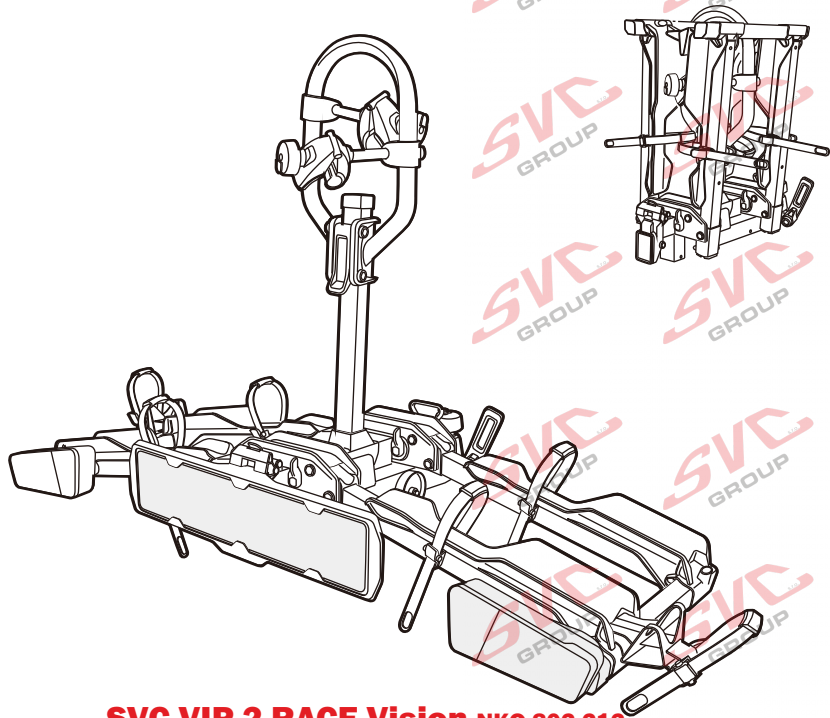

## SVC 4 Vision Race NKO 000-015

 MAX 77mm  	 Max		
	30 kg		18.5 kg
	40 kg	 max. manual 11.5kg	28.5 kg
	50 kg		38.5 kg
	55 kg		MAX 40 kg
>60 kg		MAX 40 kg	

 MAX 77mm  	 Max		
	50 kg		33.4 kg
	60 kg	 max. manual 16.6kg	43.4 kg
	70 kg		53.4 kg
	75 kg		58.4 kg
>80 kg		MAX 60 kg	

 MAX 77mm  	 Max		
	50 kg		30.2 kg
	60 kg	 max. manual 19.8kg	40.2 kg
	70 kg		50.2 kg
	75 kg		55.2 kg
>80 kg		MAX 60 kg	

MC s DPH  
 MC Registrovaný s DPH  
 Zvýhodněná cena montáží tažného  
 v SVC s DPH

# Nosiče kol na tažné zařízení - řada SVC VIP Race

**SVC VIP 2 RACE Vision NKO 802-212**

**SVC VIP 2 Race NKO 222-012**

<b>E-Bike</b>  MAX 77mm 	Max 	 31.9 kg 41.9 kg 51.9 kg 56.9 kg MAX. 60 kg
	50 kg	
	60 kg	
	70 kg	
	75 kg	
MAX. 80 kg	max. manual 18.1 kg	