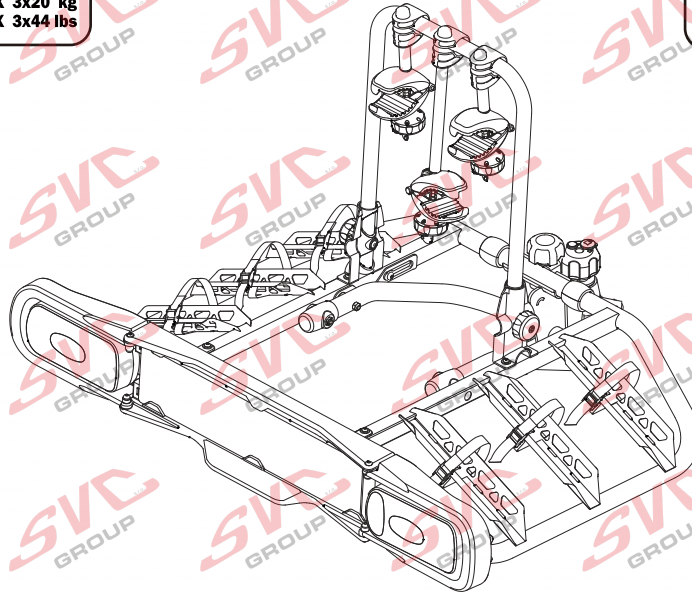

# Nosiče kol na tažné zařízení - řada SVC Race

www.svcgroup.cz

**2**   
 MAX 2x20 kg  
 MAX 2x44 lbs

**3**   
 MAX 3x20 kg  
 MAX 3x44 lbs

**4**   
 MAX 60 kg  
 MAX 132 lbs

**SVC 2 Race NKO 202-012**

**SVC 3 RACE NKO 000-013**

**SVC 4 RACE NKO 000-014**

<b>E-Bike</b>  MAX 77mm	<b>Max</b>  	
	30 kg 40 kg 50 kg 55 kg >60 kg	
	<b>max. manual</b> 	21.1 kg

<b>E-Bike</b>  MAX 77mm	<b>Max</b>  	
	50 kg 60 kg 70 kg 75 kg >80 kg	
	<b>max. manual</b> 	15.7 kg