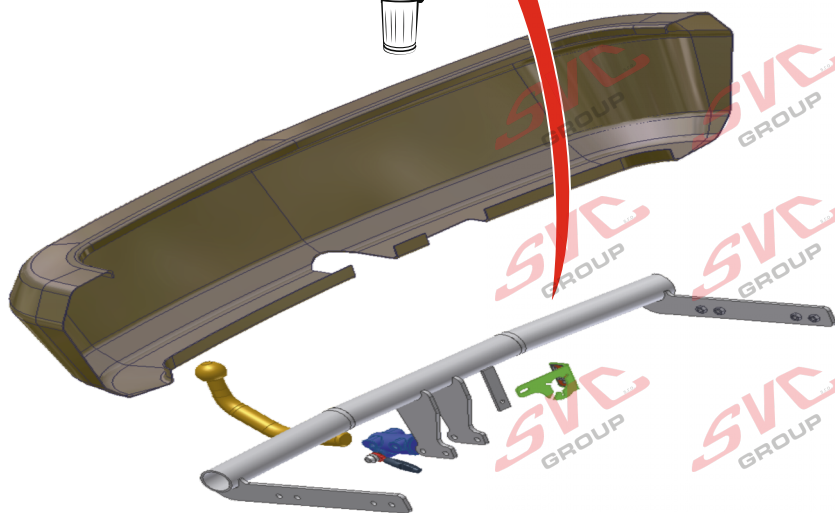

Tažné zařízení a plnohodnotná náhrada za výztuhu v nárazníku

Typy vozidel u kterých tažné zařízení nahrazuje výztuhu nárazníku

Typ tažného zařízení které nahrazuje výztuhu nárazníku na voze - doporučujeme

zajištěná deformační zóna shodná jako u výztuhy vozu

Typ tažného zařízení které nenahrazuje výztuhu nárazníku na voze - nedoporučujeme

Levná výroba, ale nedodržená deformační zóna pod nárazníkem vozu

Vysokov 179, 547 01 Náchod, Česká Republika