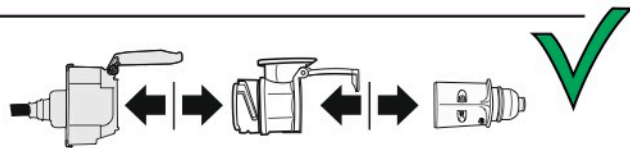

Redukce z 13 pinové auto zásuvky na 7 Pinovou auto zástrčku přívěsu typ E00-001

Redukce Auto zásuvky / Adapter socket

kat.č. E00-001

Nenechávejte adaptér zapojený v auto zásuvce pokud není připojený přívěsný vozík

1	← L	- Žlutá - Yellow	21 W
2	↻ OE	- Modrá - Blue	2x21 W
3	⏚ 1-8	- Bílá - White	Užší napájecí kabely součástí s. 8
4	→ R	- Zelená - Green	21 W
5	☀ 58-R	- Hnědá - Brown	21 W
6	STOP 54	- Červená - Red	3x21 W
7	☀ 58-L	- Černá - Black	21 W