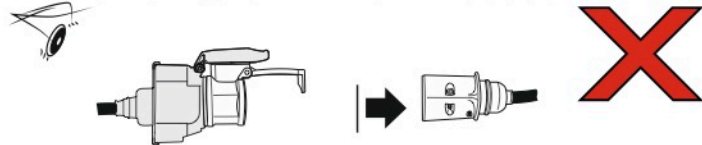

Redukce z 13 pinové auto zásuvky na 7 Pinovou auto zástrčku přívěsu typ E00-001

Redukce Auto zásuvky / Adapter socket

kat.č. E00-001

Nenechávejte adaptér zapojený v auto zásuvce pokud není připojený přívěsný vozík

1	← L	- Žlutá - Yellow	21 W
2	↻ OE	- Modrá - Blue	2x21 W
3	⏚ 1-8	- Bílá - White	Užší napájecí kabely součástí s. 8
4	→ R	- Zelená - Green	21 W
5	☀ 58-R	- Hnědá - Brown	21 W
6	STOP 54	- Červená - Red	3x21 W
7	☀ 58-L	- Černá - Black	21 W