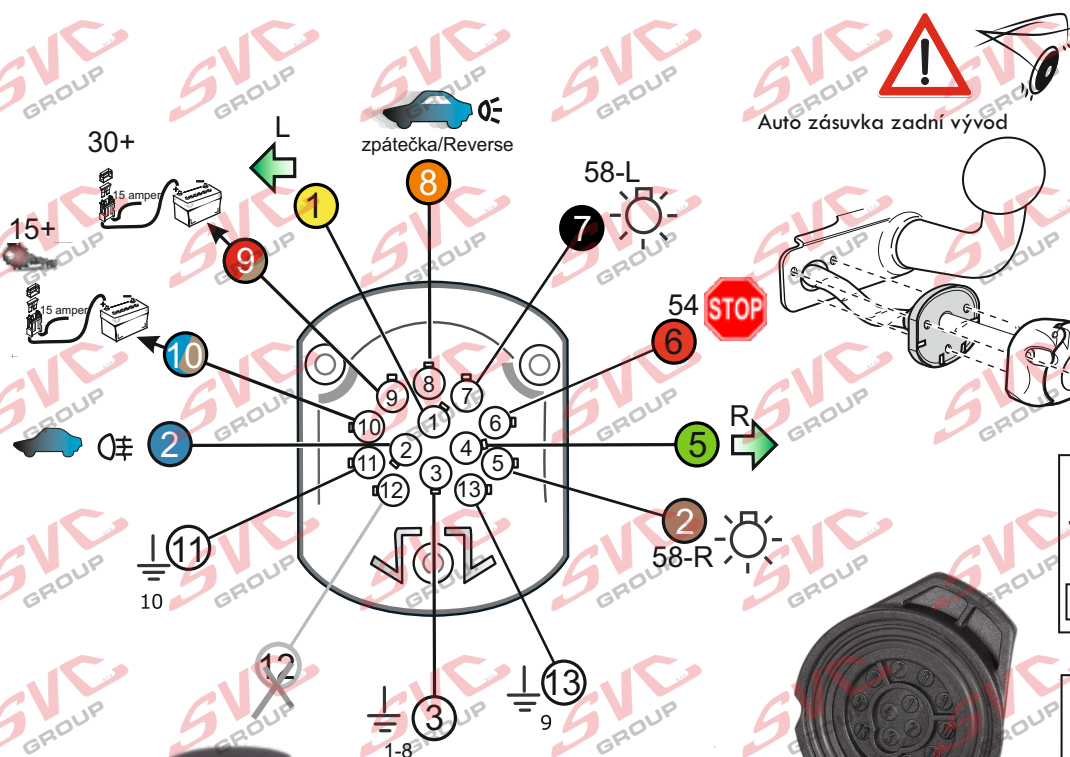

Vysokov 179
547 01 Náchod
Česká republika

+420 603 360 607 +420 491421021 svc@svgroup.cz

Zapojení auto zásuvky pro tažné zařízení SVC GROUP

13 - pinová auto zásuvka

doporučená pro nosiče kol

www.svgroup.cz

Zapojení 13 pinové auto zásuvky

1	L	- Žlutá - Yellow	21 W
2	0☐	- Modrá - Blue	2x21 W
3	1-8	- Bílá - White	Ukostření pro pin Earth for contact č. 1-8
4	R	- Zelená - Gren	21 W
5	58-R	- Hnědá - Brown	21 W
6	54 ∅ 1mm	- Červená - Red	3x21 W
7	58-L	- Černá - Black	21 W

8	0☐ Spátečka/Reverz	- Oranžová - Orange	2x21W
9	30+ max 20 ampere	- Červeno/Hněd. - Red/Brown	Max 20A
10	15+ max 20 ampere ∅ 2,5mm	- Modro Hněd. - Blue/Brown	Max 20A
11	10	- Bílá - White	Ukostření pro pin Earth for contact č. 10
		- Šedivá - Grey	Běžně se nepoužívá Not usually used
13	9	- Bílá - White	Ukostření pro pin Earth for contact č. 9

Auto zásuvka zadní vývod

Auto zásuvka SKL boční vývod
zaklápění pod nárazník s prodlouženou zárukou

ISO/DIN 11446