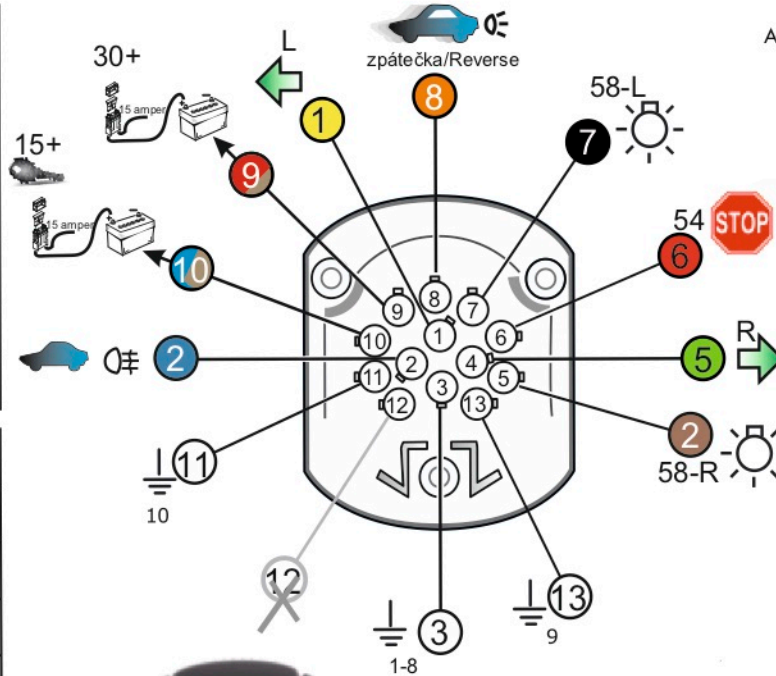

Zapojení 13 pinové auto zásuvky

1	L	- Žlutá - Yellow	21 W
2	0E	- Modrá - Blue	2x21 W
3	1-8	- Bílá - White	Ukrojení pro pin Earth for contact 2. 1-8
4	R	- Zelená - Green	21 W
5	58-R	- Hnědá - Brown	21 W
6	54 Ø1mm	- Červená - Red	3x21 W
7	58-L	- Černá - Black	21 W
8	0E Spátečka/Reverz	- Oranžová - Orange	2x21 W
9	30+ max 20 ampér	- Červeno/Hněd. - Red/Brown	Max 20 A
10	15+ max 20 ampér Ø2.5mm	- Modro Hněd. - Blue/Brown	Max 20 A
11	10	- Bílá - White	Ukrojení pro pin Earth for contact 2. 10
		- Šedivá - Grey	Běhne se nepoužívá Not usually used
13	9	- Bílá - White	Ukrojení pro pin Earth for contact 2. 9

Auto zásuvka zadní vývod

Auto zásuvka SKL boční vývod  
zaklápění pod nárazník s prodlouženou zárukou

ISO/DIN 1144