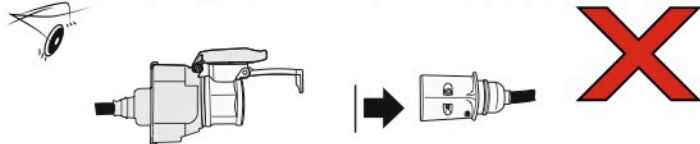

# Redukce z 13 pinové auto zásuvky na 7 Pinovou auto zástrčku přívěsu typ E00-001

## Redukce Auto zásuvky / Adapter socket

kat.č. E00-001

Nenechávejte adaptér zapojený v auto zásuvce pokud není připojený přívěsný vozík

1	← L	- Žlutá - Yellow	21 W
2	↻ OE	- Modrá - Blue	2x21 W
3	⏚ 1-8	- Bílá - White	Užší napájecí karta v kontaktu s 1-8
4	→ R	- Zelená - Green	21 W
5	☀ 58-R	- Hnědá - Brown	21 W
6	STOP 54	- Červená - Red	3x21 W
7	☀ 58-L	- Černá - Black	21 W