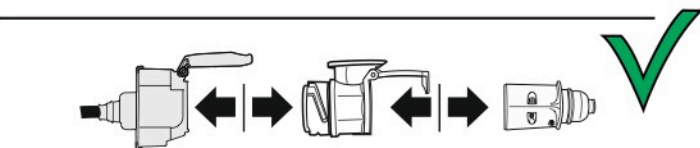

# Redukce z 13 pinové auto zásuvky na 7 Pinovou auto zástrčku přívěsu typ E00-001

## Redukce Auto zásuvky / Adapter socket

kat.č. E00-001

Nenechávejte adaptér zapojený v auto zásuvce pokud není připojený přívěsný vozík

1	← L	- Žlutá - Yellow	21 W
2	↻ OE	- Modrá - Blue	2x21 W
3	⏚ 1-8	- Bílá - White	Užší napájecí karta v kontaktu s 1-8
4	→ R	- Zelená - Green	21 W
5	☀ 58-R	- Hnědá - Brown	21 W
6	STOP 54	- Červená - Red	3x21 W
7	☀ 58-L	- Černá - Black	21 W