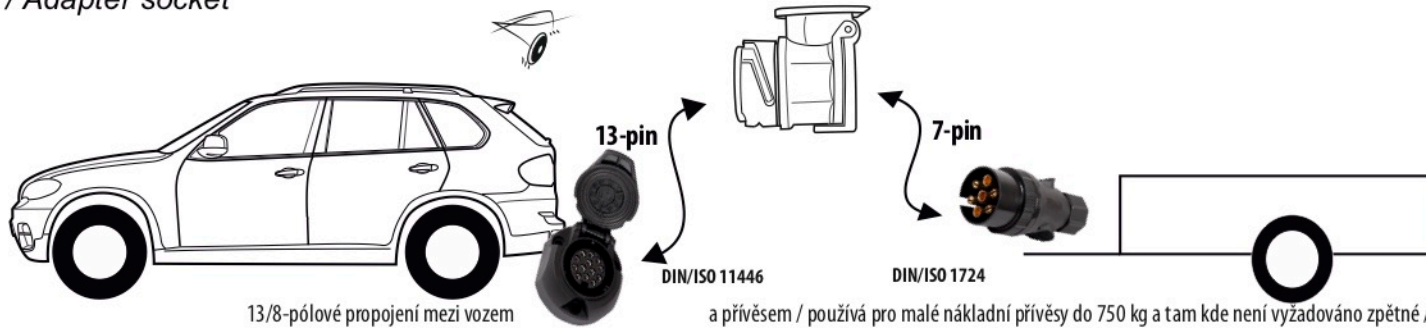

# Redukce z 13 pinové auto zásuvky na 7 Pinovou auto zástrčku přívěsu typ E00-001

## Redukce Auto zásuvky / Adapter socket

kat.č. E00-001

Nenechávejte adaptér zapojený v auto zásuvce pokud není připojený přívěsný vozík

1	← L	- Žlutá - Yellow	21 W
2	↻ OE	- Modrá - Blue	2x21 W
3	⏚ 1-8	- Bílá - White	Užší napájecí karta v kontaktu s 1-8
4	→ R	- Zelená - Green	21 W
5	☀ 58-R	- Hnědá - Brown	21 W
6	STOP 54	- Červená - Red	3x21 W
7	☀ 58-L	- Černá - Black	21 W