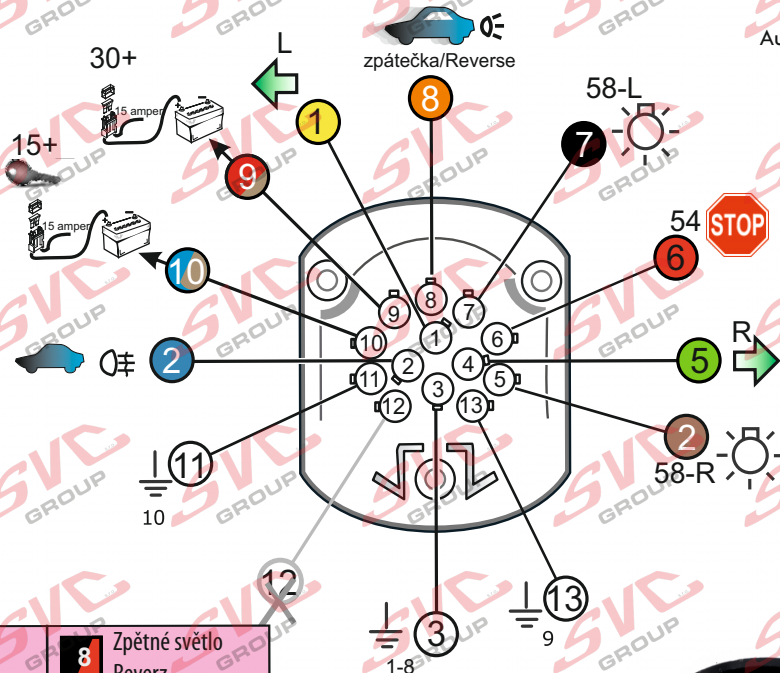

Vysokov 179
547 01 Náchod
Česká republika

+420 603 360 607 +420 491421021 svc@svgroup.cz

Zapojení auto zásuvky pro tažné zařízení SVC GROUP

13 - pinová auto zásuvka univerzální Can Bus

www.svgroup.cz

Zapojení 13 pinové auto zásuvky

	1	Směrové světlo Levé
	2	Mlhová světla
	2a	Mlhová světla/vyp.
	3	Kostra vozu
	4	Směrové světlo Pravé
	5	Obrysově světlo Pravé
	6	Brzdová světla Ø 1mm
	7	Obrysově světlo Levé

	8	Zpětné světlo Reverz
	9	Stálé napětí + 30
	10	Spínaný proud +15 Ø 2,5mm
	11	Kostra vozu
	12	X
	13	Kostra vozu

Auto zásuvka zadní vývod

Auto zásuvka SKL boční vývod
zaklápění pod nárazník s prodlouženou zárukou

ISO/DIN 11446