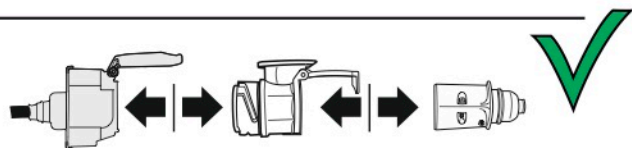

# Redukce z 13 pinové auto zásuvky na 7 Pinovou auto zástrčku přívěsu typ E00-001

## Redukce Auto zásuvky / Adapter socket

kat.č. E00-001

Nenechávejte adaptér zapojený v auto zásuvce pokud není připojený přívěsný vozík

1	← L	- Žlutá - Yellow	21 W
2	↻ OE	- Modrá - Blue	2x21 W
3	⏚ 1-8	- Bílá - White	Užší napájecí kabel pro kontakt 1-8
4	→ R	- Zelená - Green	21 W
5	☀ 58-R	- Hnědá - Brown	21 W
6	STOP 54	- Červená - Red	3x21 W
7	☀ 58-L	- Černá - Black	21 W