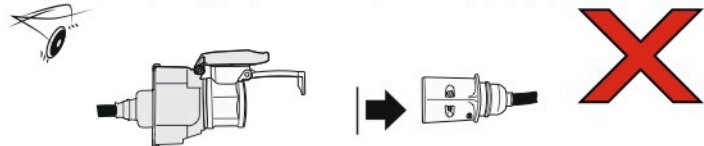

# Redukce z 13 pinové auto zásuvky na 7 Pinovou auto zástrčku přívěsu typ E00-001

## Redukce Auto zásuvky / Adapter socket

kat.č. E00-001

Nenechávejte adaptér zapojený v auto zásuvce pokud není připojený přívěsný vozík

1	← L	- Žlutá - Yellow	21 W
2	↻ OE	- Modrá - Blue	2x21 W
3	⏚ 1-8	- Bílá - White	Užší napájecí kabel pro kontakt 1-8
4	→ R	- Zelená - Green	21 W
5	☀ 58-R	- Hnědá - Brown	21 W
6	STOP 54	- Červená - Red	3x21 W
7	☀ 58-L	- Černá - Black	21 W