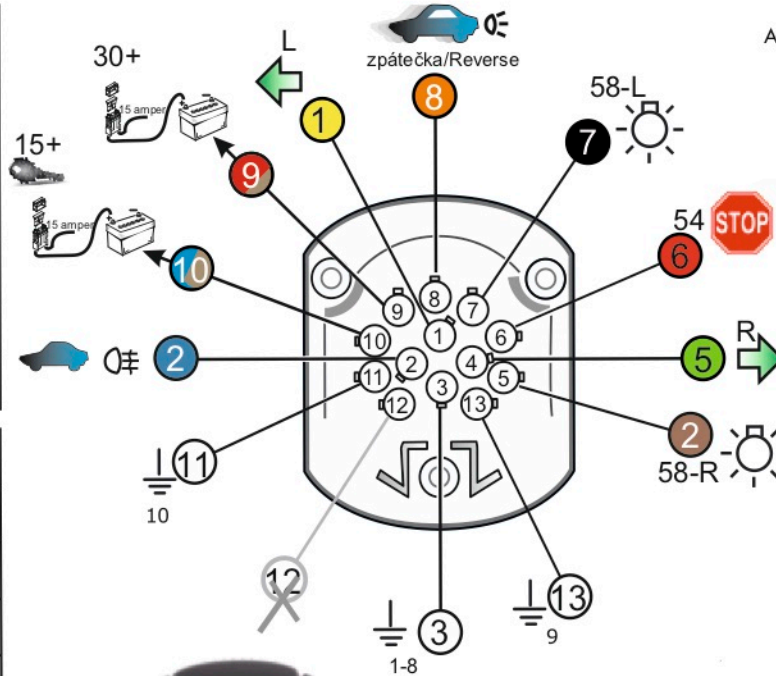

Zapojení 13 pinové auto zásuvky

1	L	- Žlutá - Yellow	21 W
2	0E	- Modrá - Blue	2x21 W
3	1-8	- Bílá - White	Ukrojení pro pin Earth for contact 2. 1-8
4	R	- Zelená - Green	21 W
5	58-R	- Hnědá - Brown	21 W
6	54 Ø1mm	- Červená - Red	3x21 W
7	58-L	- Černá - Black	21 W
8	0E Spátečka/Reverz	- Oranžová - Orange	2x21 W
9	30+ max 20 ampere	- Červeno/Hněd. - Red/Brown	Max 20 A
10	15+ max 20 ampere Ø2.5mm	- Modro Hněd. - Blue/Brown	Max 20 A
11	10	- Bílá - White	Ukrojení pro pin Earth for contact 2. 10
		- Šedivá - Grey	Běží se nepoužívá Not usually used
13	9	- Bílá - White	Ukrojení pro pin Earth for contact 2. 9

Auto zásuvka zadní vývod

Auto zásuvka SKL boční vývod
zaklápění pod nárazník s prodlouženou zárukou

ISO/DIN 1144