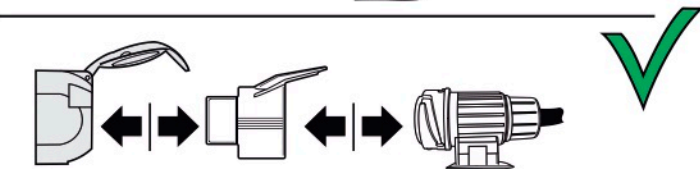

Redukce pro 7 pinovou auto zásuvku a 13 pinovou zástrčku přívěsu typ E00-002

v ČR nejpoužívanější typ

www.svcgroup.cz

Redukce Auto zásuvky / Adapter socket

kat.č. E00-002

a přívěsem se používá pro malé nákladní přívěsy do 750 kg a tam kde není vyžadováno zpětné / reverse (bílé) světlo.

Nenechávejte adaptér zapojený v auto zásuvce pokud není připojený přívěsný vozík

1	← L	21 W
2	← OE	2x21 W
3	↓	
4	→ R	21 W
5	☀ 58-R	52 W
6	⚡ 54	3x21 W
7	☀ 58-L	21 W

Vozidlo funkčních 7 pinů

1	← L	21 W
2	← OE	2x21 W
3	↓	
4	→ R	21 W
5	☀ 58-R	52 W
6	⚡ 54	3x21 W
7	☀ 58-L	21 W

Přívěs funkčních 7 pinů