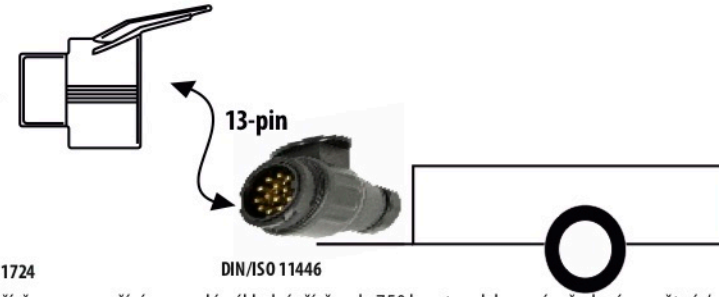

Redukce pro 7 pinovou auto zásuvku a 13 pinovou zástrčku přívěsu typ E00-002

v ČR nejpoužívanější typ

www.svcgroup.cz

Redukce Auto zásuvky / Adapter socket

kat.č. E00-002

a přívěsem se používá pro malé nákladní přívěsy do 750 kg a tam kde není vyžadováno zpětné / reverse (bílé) světlo.

Nenechávejte adaptér zapojený v auto zásuvce pokud není připojený přívěsný vozík

1	← L	21 W
2	← OE	2x21 W
3	↓	
4	→ R	21 W
5	☀ 58-R	52 W
6	⚡ 54	3x21 W
7	☀ 58-L	21 W

Vozidlo funkčních 7 pinů

1	← L	21 W
2	← OE	2x21 W
3	↓	
4	→ R	21 W
5	☀ 58-R	52 W
6	⚡ 54	3x21 W
7	☀ 58-L	21 W

Přívěs funkčních 7 pinů