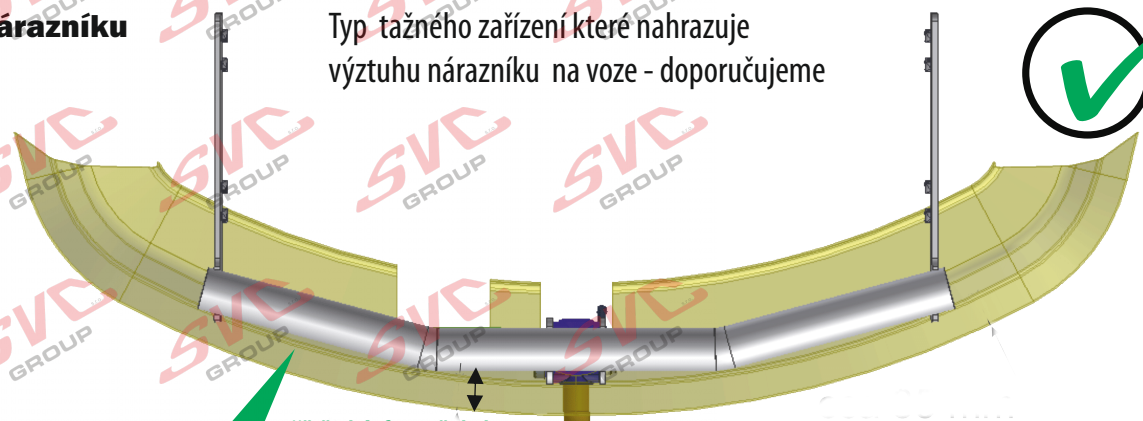

# Tažné zařízení a plnohodnotná náhrada za výztuhu v nárazníku

Typy vozidel u kterých tažné zařízení nahrazuje výztuhu nárazníku

Typ tažného zařízení které nahrazuje výztuhu nárazníku na voze - doporučujeme

zajištěná deformační zóna shodná jako u výztuhy vozu

Typ tažného zařízení které nenahrazuje výztuhu nárazníku na voze - nedoporučujeme

Levná výroba, ale nedodržená deformační zóna pod nárazníkem vozu

Vysokov 179, 547 01 Náchod, Česká Republika