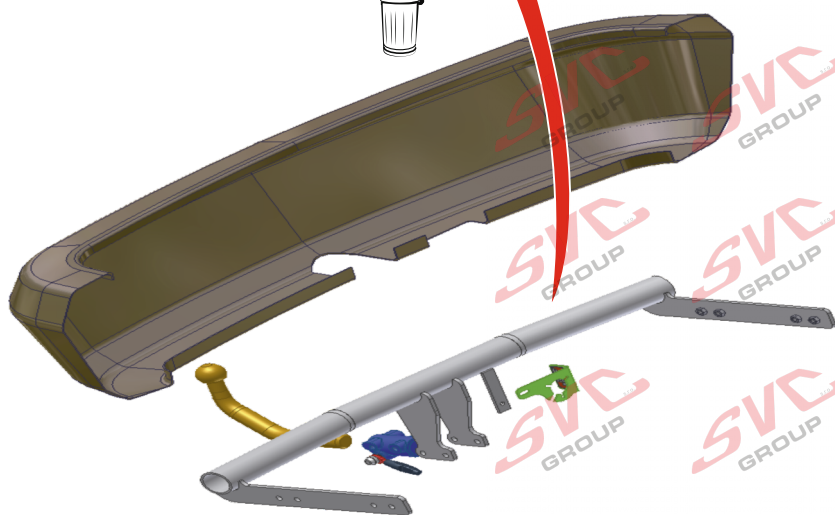

# Tažné zařízení a plnohodnotná náhrada za výztuhu v nárazníku

Typy vozidel u kterých tažné zařízení nahrazuje výztuhu nárazníku

Typ tažného zařízení které nahrazuje výztuhu nárazníku na voze - doporučujeme

zajištěná deformační zóna shodná jako u výztuhy vozu

Typ tažného zařízení které nenahrazuje výztuhu nárazníku na voze - nedoporučujeme

Levná výroba, ale nedodržená deformační zóna pod nárazníkem vozu

Vysokov 179, 547 01 Náchod, Česká Republika