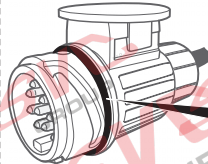

Iveco Daily 2006-

- Anschluss Steckdose
- Connection de la prise
- Contactdoos aansluiting
- Socket connection
- Conexión de la caja de enchufe
- Allaccio zoccolo
- Anslutning kontaktbox
- Objímkový konektor
- Stikkåse forbindelse
- Pistorasias liittämä
- Υποδοχή σύνδεσης
- Tilkobling koblingsboks
- Połączenie przez gniazdo

INFO : Storage

INFO

INFO : Ring.

INFO

INFO : Adapt.

INFO