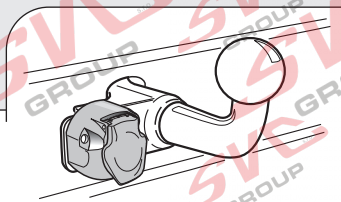

INFO : Ring.