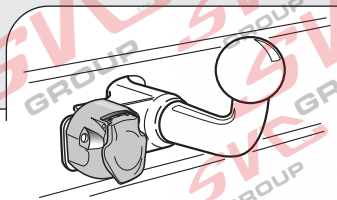

INFO : Storage