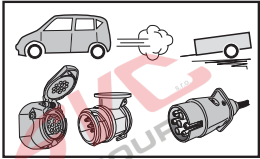

INFO : Storage