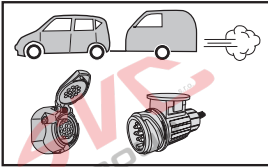

INFO : Ring.