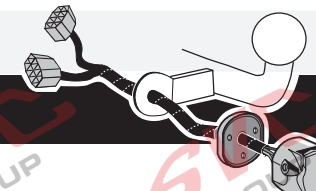

Iveco Daily 2006-

- Anschluss Steckdose
- Connection de la prise
- Contactdoos aansluiting
- Socket connection
- Conexión de la caja de enchufe
- Allaccio zoccolo
- Anslutning kontaktbox
- Objímkový konektor
- Stikkåse forbindelse
- Pistorasias liittämä
- Υποδοχή σύνδεσης
- Tilkobling koblingsboks
- Połączenie przez gniazdo