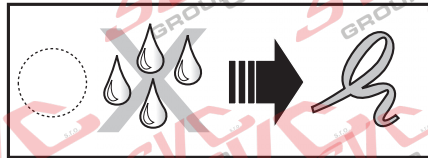

INFO : Ring.