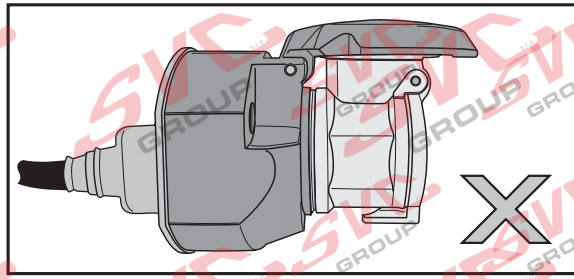

INFO : Storage