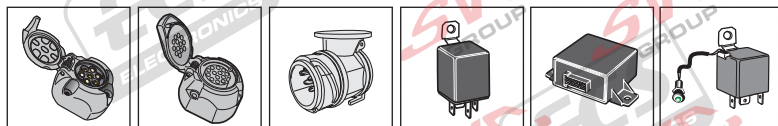

GR Οδηγός χρήστη

Guía del usuario ES

NO Brukerveiledning

Manuale di istruzioni IT

PL Instrukcja obsługi

Bruksanvisning SE

Iveco Daily 2006-

**SPARE PARTS**