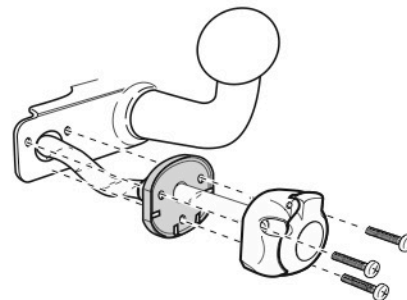

Zapojení auto zásuvky pro tažné zařízení SVC GROUP

7 - pinová auto zásuvka

v ČR nejpoužívanější typ

Zapojení 7 pinové auto zásuvky & zástrčky

1	L	- Žlutá - Yellow	21 W
2	0E	- Modrá - Blue	2x21 W
3		- Bílá - White	
4	R	- Zelená - Gren	21 W
5	58-R	- Hnědá - Brown	52 W
6	54 Ø 5mm	- Červená - Red	3x21 W
7	58-L	- Černá - Black	21 W

Auto zásuvka zadní vývod

Auto zásuvka SKL boční vývod
zaklápění pod nárazník s prodlouženou zárukou

Zapojení 7 pinové auto zásuvky & zástrčky s mechanickým kontaktem pro odpojení mlhových světel po připojení přívěsného vozíku

1	L	- Žlutá - Yellow	21 W
2	0E	- Modrá - Blue	2 x 21 W
2a	0E	- Šedivá - Grey	
3		- Bílá - White	
4	R	- Zelená - Gren	21 W
5	58-R	- Hnědá - Brown	21 W
6	54 Ø 5mm	- Červená - Red	3 x 21 W
7	58-L	- Černá - Black	21 W