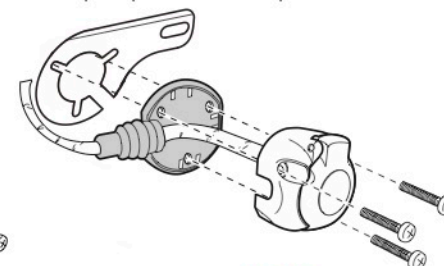

Zapojení auto zásuvky pro tažné zařízení SVC GROUP

7 - pinová auto zásuvka

v ČR nejpoužívanější typ

Zapojení 7 pinové auto zásuvky & zástrčky

1	L	- Žlutá - Yellow	21 W
2	0E	- Modrá - Blue	2x21 W
3		- Bílá - White	
4	R	- Zelená - Gren	21 W
5	58-R	- Hnědá - Brown	52 W
6	54 Ø 5mm	- Červená - Red	3x21 W
7	58-L	- Černá - Black	21 W

Auto zásuvka zadní vývod

Auto zásuvka SKL boční vývod
zaklápění pod nárazník s prodlouženou zárukou

Zapojení 7 pinové auto zásuvky & zástrčky s mechanickým kontaktem pro odpojení mlhových světel po připojení přívěsného vozíku

1	L	- Žlutá - Yellow	21 W
2	0E	- Modrá - Blue	2 x 21 W
2a	0E	- Šedivá - Grey	
3		- Bílá - White	
4	R	- Zelená - Gren	21 W
5	58-R	- Hnědá - Brown	21 W
6	54 Ø 5mm	- Červená - Red	3 x 21 W
7	58-L	- Černá - Black	21 W