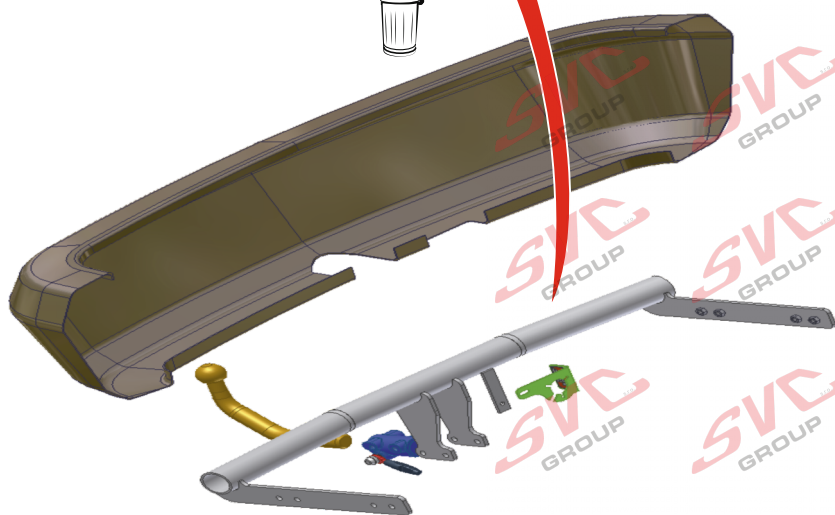

Tažné zařízení a plnohodnotná náhrada za výztuhu v nárazníku

Typy vozidel u kterých tažné zařízení nahrazuje výztuhu nárazníku

Typ tažného zařízení které nahrazuje výztuhu nárazníku na voze - doporučujeme

zajištěná deformační zóna shodná jako u výztuhy vozu

Typ tažného zařízení které nenahrazuje výztuhu nárazníku na voze - nedoporučujeme

Levná výroba, ale nedodržená deformační zóna pod nárazníkem vozu

Vysokov 179, 547 01 Náchod, Česká Republika