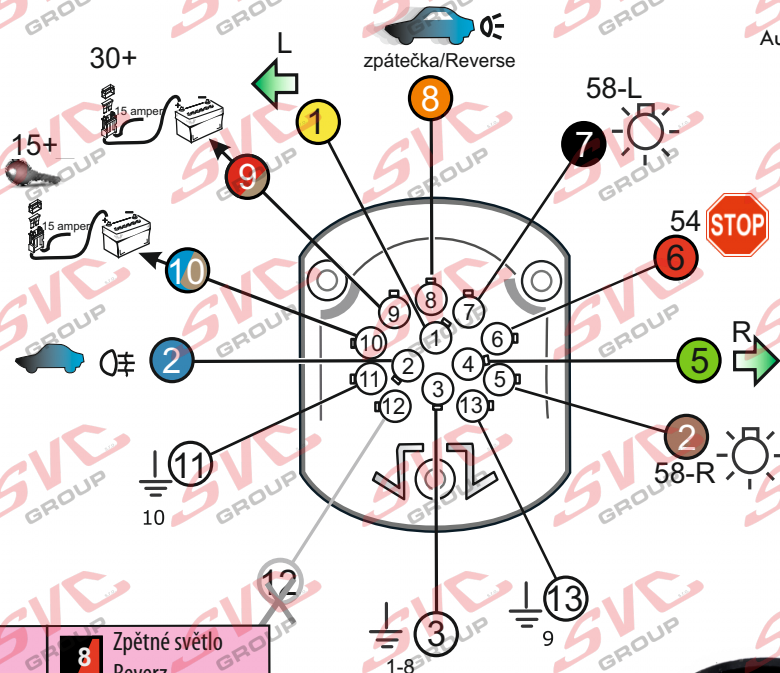

# Zapojení auto zásuvky pro tažné zařízení SVC GROUP

## 13 - pinová auto zásuvka univerzální Can Bus

[www.svgroup.cz](http://www.svgroup.cz)

### Zapojení 13 pinové auto zásuvky

	<b>1</b>	Směrové světlo Levé
	<b>2</b>	Mlhová světla
	<b>2a</b>	Mlhová světla/vyp.
	<b>3</b>	Kostra vozu
	<b>4</b>	Směrové světlo Pravé
	<b>5</b>	Obrysově světlo Pravé
	<b>6</b>	Brzdová světla Ø 1mm
	<b>7</b>	Obrysově světlo Levé

	<b>8</b>	Zpětné světlo Reverz
	<b>9</b>	Stálé napětí + 30
	<b>10</b>	Spínaný proud +15 Ø 2,5mm
	<b>11</b>	Kostra vozu
	<b>12</b>	X
	<b>13</b>	Kostra vozu

Auto zásuvka zadní vývod

Auto zásuvka SKL boční vývod zaklápění pod nárazník s prodlouženou zárukou