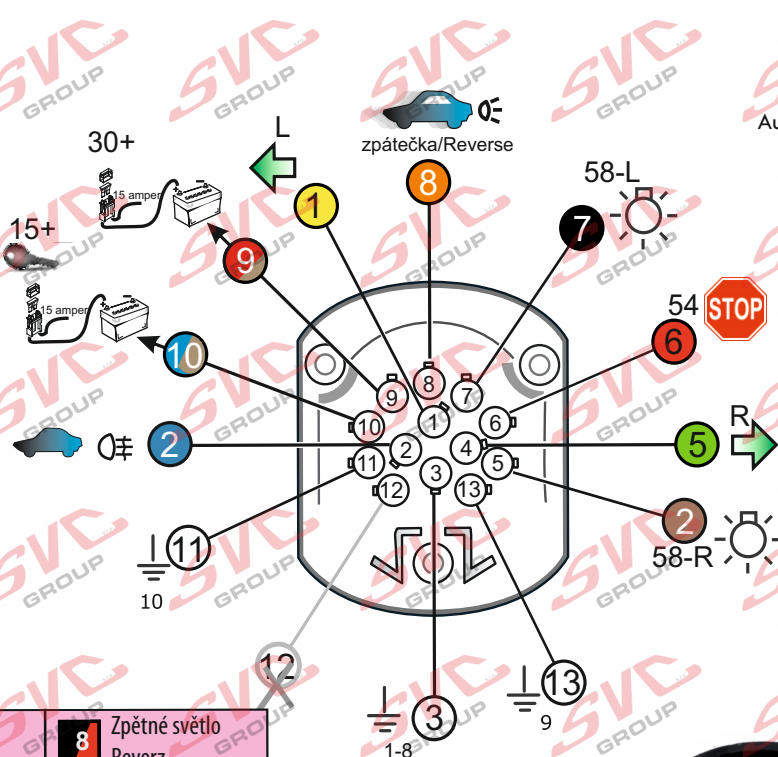

Vysokov 179
547 01 Náchod
Česká republika

+420 603 360 607 +420 491421021 svc@svgroup.cz

Zapojení auto zásuvky pro tažné zařízení SVC GROUP

13 - pinová auto zásuvka univerzální Can Bus

www.svgroup.cz

Zapojení 13 pinové auto zásuvky

	1	Směrové světlo Levé
	2	Mlhová světla
	2a	Mlhová světla/vyp.
	3	Kostra vozu
	4	Směrové světlo Pravé
	5	Obrysově světlo Pravé
	6	Brzdová světla Ø 1mm
	7	Obrysově světlo Levé

	8	Zpětné světlo Reverz
	9	Stálé napětí + 30
	10	Spínaný proud +15 Ø 2,5mm
	11	Kostra vozu
	12	X
	13	Kostra vozu

Auto zásuvka zadní vývod

Auto zásuvka SKL boční vývod zaklápění pod nárazník s prodlouženou zárukou

ISO/DIN 11446