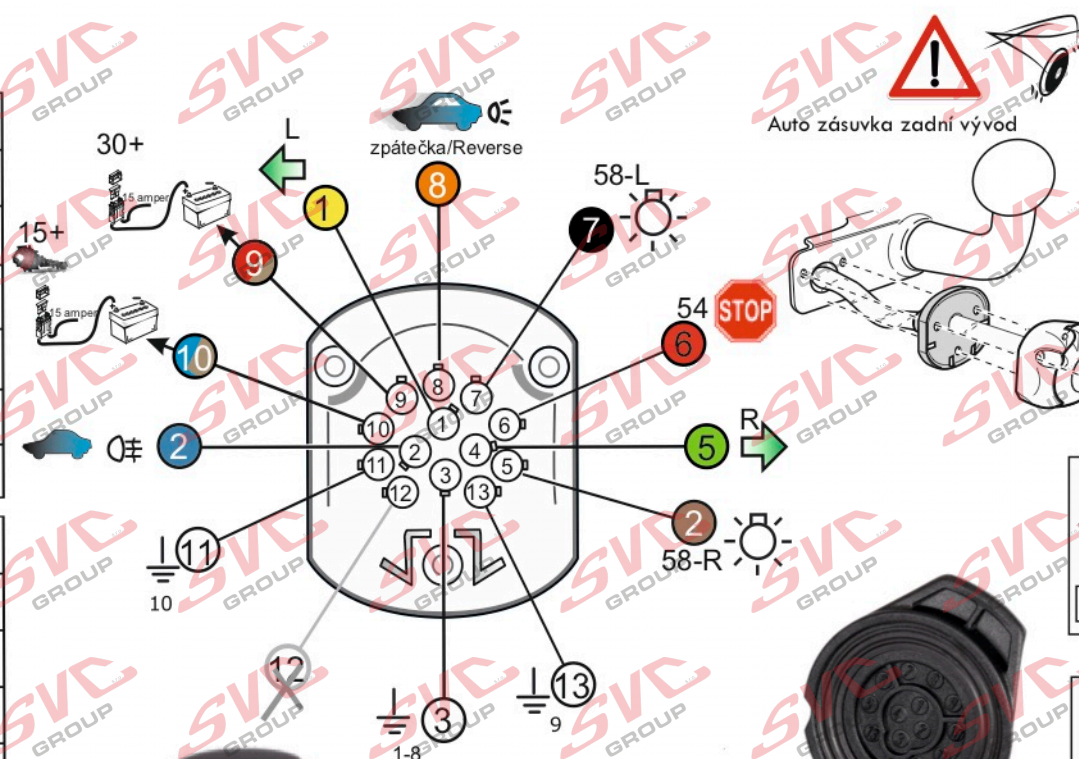

## 13 - pinová auto zásuvka

doporučená pro nosiče kol

[www.svgroup.cz](http://www.svgroup.cz)

### Zapojení 13 pinové auto zásuvky

1	L	- Žlutá - Yellow	21 W
2	0E	- Modrá - Blue	2x21 W
3	1-8	- Bílá - White	Ukrojení pro pin Earth for contact č. 1-8
4	R	- Zelená - Green	21 W
5	58-R	- Hnědá - Brown	21 W
6	54 Ø1mm	- Červená - Red	3x21 W
7	58-L	- Černá - Black	21 W
8	Spátečka/Reverz	- Oranžová - Orange	2x21W
9	30+ max 20 ampér	- Červeno/Hněd. - Red/Brown	Max 20A
10	15+ max 20 ampér Ø2,5mm	- Modro Hněd. - Blue/Brown	Max 20A
11	10	- Bílá - White	Ukrojení pro pin Earth for contact č. 10
	Běžně se nepoužívá Not usually used	- Šedivá - Grey	
13	9	- Bílá - White	Ukos řeni pro pin Earth for contact č. 9