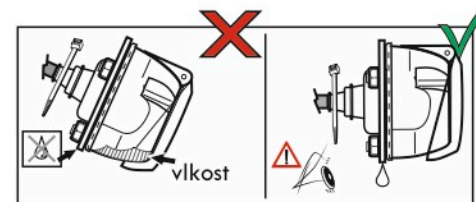

Zapojení 13 pinové auto zásuvky

1	L	- Žlutá - Yellow	21 W
2	\emptyset	- Modrá - Blue	2x21 W
3	1-8	- Bílá - White	Ukrojení pro pin Earth for contact L 1-8
4	R	- Zelená - Green	21 W
5	58-R	- Hnědá - Brown	21 W
6	54 \emptyset 1mm	- Červená - Red	3x21 W
7	58-L	- Černá - Black	21 W
8	\emptyset Spátečka/Reverz	- Oranžová - Orange	2x21 W
9	max 20 amp	- Červeno/Hněd. - Red/Brown	Max 20 A
10	max 20 amp \emptyset 2.5mm	- Modro Hněd. - Blue/Brown	Max 20 A
11	10	- Bílá - White	Ukrojení pro pin Earth for contact L 10
		- Šedivá - Grey	Běhne se nepoužívá Not usually used
13	9	- Bílá - White	Ukrojení pro pin Earth for contact L 9

Auto zásuvka zadní vývod

Auto zásuvka SKL boční vývod
zaklápění pod nárazník s prodlouženou zárukou

ISO/DIN 1144