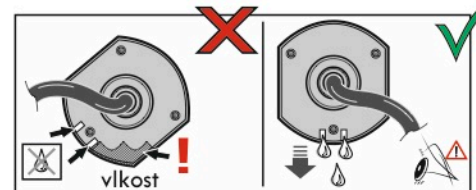

Zapojení 13 pinové auto zásuvky

1	L	- Žlutá - Yellow	21 W
2	\emptyset	- Modrá - Blue	2x21 W
3	1-8	- Bílá - White	Ukrojení pro pin Earth for contact L 1-8
4	R	- Zelená - Green	21 W
5	58-R	- Hnědá - Brown	21 W
6	54 \emptyset 1mm	- Červená - Red	3x21 W
7	58-L	- Černá - Black	21 W
8	\emptyset Spátečka/Reverz	- Oranžová - Orange	2x21 W
9	max 20 amp	- Červeno/Hněd. - Red/Brown	Max 20 A
10	max 20 amp \emptyset 2.5mm	- Modro Hněd. - Blue/Brown	Max 20 A
11	10	- Bílá - White	Ukrojení pro pin Earth for contact L 10
		- Šedivá - Grey	Běhne se nepoužívá Not usually used
13	9	- Bílá - White	Ukrojení pro pin Earth for contact L 9

Auto zásuvka zadní vývod

Auto zásuvka SKL boční vývod
zaklápění pod nárazník s prodlouženou zárukou

ISO/DIN 1144