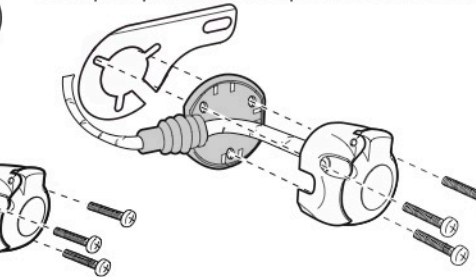

Zapojení 13 pinové auto zásuvky

1	L	- Žlutá - Yellow	21 W
2	\emptyset	- Modrá - Blue	2x21 W
3	1-8	- Bílá - White	Ukrojení pro pin Earth for contact L 1-8
4	R	- Zelená - Green	21 W
5	58-R	- Hnědá - Brown	21 W
6	54 \emptyset 1mm	- Červená - Red	3x21 W
7	58-L	- Černá - Black	21 W
8	\emptyset Spátečka/Reverz	- Oranžová - Orange	2x21 W
9	max 20 amp	- Červeno/Hněd. - Red/Brown	Max 20 A
10	max 20 amp \emptyset 2.5mm	- Modro Hněd. - Blue/Brown	Max 20 A
11	10	- Bílá - White	Ukrojení pro pin Earth for contact L 10
		- Šedivá - Grey	Běhne se nepoužívá Not usually used
13	9	- Bílá - White	Ukrojení pro pin Earth for contact L 9

Auto zásuvka zadní vývod

Auto zásuvka SKL boční vývod
zaklápění pod nárazník s prodlouženou zárukou

ISO/DIN 1144