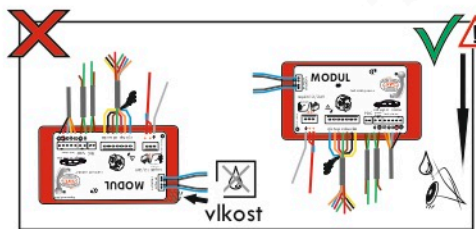

Zapojení 13 pinové auto zásuvky

1	L	- Žlutá - Yellow	21 W
2	\emptyset	- Modrá - Blue	2x21 W
3	1-8	- Bílá - White	Ukrojení pro pin Earth for contact L 1-8
4	R	- Zelená - Green	21 W
5	58-R	- Hnědá - Brown	21 W
6	54 \emptyset 1mm	- Červená - Red	3x21 W
7	58-L	- Černá - Black	21 W
8	\emptyset Spátečka/Reverz	- Oranžová - Orange	2x21 W
9	max 20 amp	- Červeno/Hněd. - Red/Brown	Max 20 A
10	max 20 amp \emptyset 2.5mm	- Modro Hněd. - Blue/Brown	Max 20 A
11	10	- Bílá - White	Ukrojení pro pin Earth for contact L 10
		- Šedivá - Grey	Běhne se nepoužívá Not usually used
13	9	- Bílá - White	Ukrojení pro pin Earth for contact L 9

Auto zásuvka zadní vývod

Auto zásuvka SKL boční vývod
zaklápění pod nárazník s prodlouženou zárukou

ISO/DIN 1144