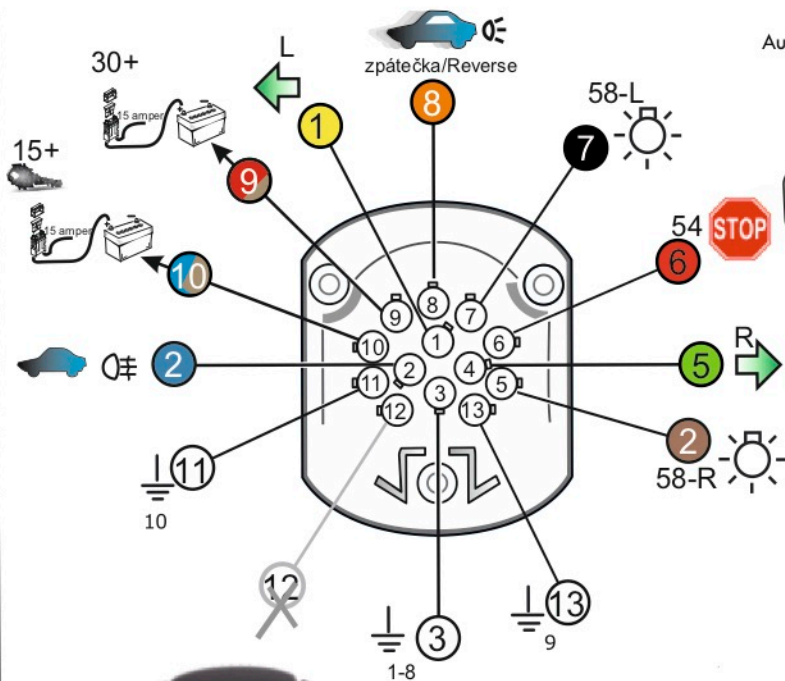

Zapojení 13 pinové auto zásuvky

1	L	- Žlutá - Yellow	21 W
2	\emptyset	- Modrá - Blue	2x21 W
3	1-8	- Bílá - White	Ukrojení pro pin Earth for contact L 1-8
4	R	- Zelená - Green	21 W
5	58-R	- Hnědá - Brown	21 W
6	54 \emptyset 1mm	- Červená - Red	3x21 W
7	58-L	- Černá - Black	21 W
8	\emptyset Spátečka/Reverz	- Oranžová - Orange	2x21 W
9	max 20 amp	- Červeno/Hněd. - Red/Brown	Max 20 A
10	max 20 amp \emptyset 2.5mm	- Modro Hněd. - Blue/Brown	Max 20 A
11	10	- Bílá - White	Ukrojení pro pin Earth for contact L 10
		- Šedivá - Grey	Běhne se nepoužívá Not usually used
13	9	- Bílá - White	Ukrojení pro pin Earth for contact L 9

Auto zásuvka zadní vývod

Auto zásuvka SKL boční vývod
zaklápění pod nárazník s prodlouženou zárukou

ISO/DIN 1144