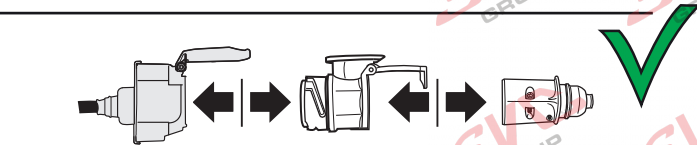

Vozidlo funkčních 8 pinů

Adaptér / Redukce

Přívěs funkčních 7 pinů

1	← L	Žlutá - Yellow	21 W
2	↻ G#	Modrá - Blue	2x21 W
3	⊥ 1-8	Bílá - White	Diagnostický port (Earth for contact 1 & 8)
4	→ R	Zelená - Green	21 W
5	☀ 58-R	Hnědá - Brown	21 W
6	🛑 54	Červená - Red	3x21 W
7	☀ 58-L	Černá - Black	21 W
8	↻ G#	Oranžová - Orange	2x21 W

1	← L	21 W
2	↻ G#	2x21 W
3	⊥	
4	→ R	21 W
5	☀ 58-R	52 W
6	🛑 54	3x21 W
7	☀ 58-L	21 W