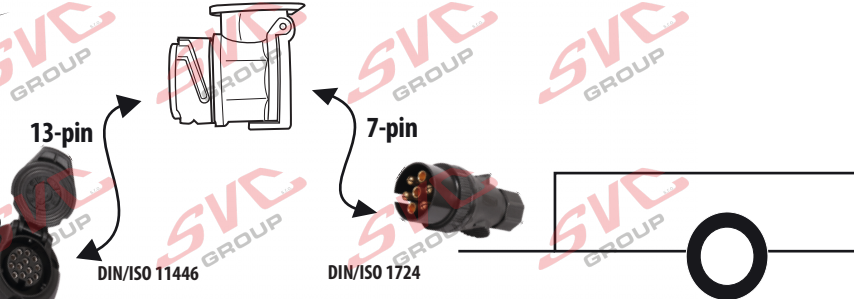

SVC Group s.r.o.

Odkaz na produkt:

<https://www.svcgroup.cz/tazne-zarizeni-sro-uby-pevny-skoda-rapid-monte-carlo-10-2012-2018-p7283-v960>

www.svcgroup.cz

Redukce pro 13 pinovou auto zásuvku a 7 Pinovou zástrčku přívěsu typ E00-001

Redukce Auto zásuvky / Adapter socket

kat.č. E00-001

13/8-pólové propojení mezi vozem

DIN/ISO 11446 DIN/ISO 1724

a přívěsem / používá pro malé nákladní přívěsy do 750 kg a tam kde není vyžadováno zpětné / reverse (bílé) světlo.

Nenechávejte adaptér zapojený v auto zásuvce pokud není připojený přívěsný vozík

Vozidlo funkčních 8 pinů

Adaptér / Redukce

Přívěs funkčních 7 pinů

1	← L	Žlutá - Yellow	21 W
2	↻ G#	Modrá - Blue	2x21 W
3	⊥ 1-8	Bílá - White	Diagnostický port (Earth for contact 1 & 8)
4	→ R	Zelená - Green	21 W
5	☀ 58-R	Hnědá - Brown	21 W
6	🛑 54	Červená - Red	3x21 W
7	☀ 58-L	Černá - Black	21 W
8	↻ G#	Oranžová - Orange	2x21 W