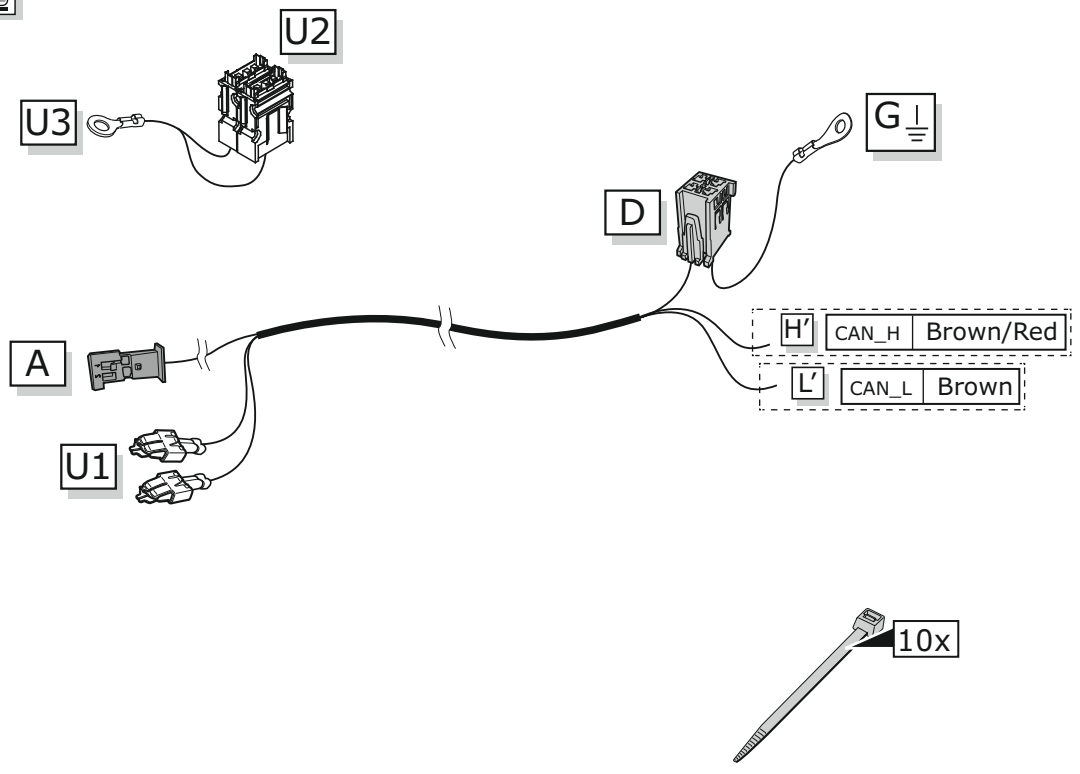

**Mercedes Vito / Viano 08/2005-**

**Partnr.: MB-066-ZZU**

615/5000

- Rozšiřující sada.
- Poukazujeme na to, že pokud montáž nebude provedena řádně dle návodu k instalaci, bude mít za následek zrušení jakéhokoliv práva na náhradu případných škod, které vzniklou na základě zákona o odpovědnosti za výrobek.
- Obsah těchto sad a jejich návodů k úpravě podléhá změnám bez upozornění, ujistěte se, že jsou tyto pokyny přečteny a plně porozuměny dříve zahájení instalace.
- V případě problému s funkčností, kontaktujte Help linku SVC.

# Technický list

**ROUTING**

**1**

**2**

3

4

5

6

7

8

9

10

11

N.B.: To solder and isolate carefully!

12

13