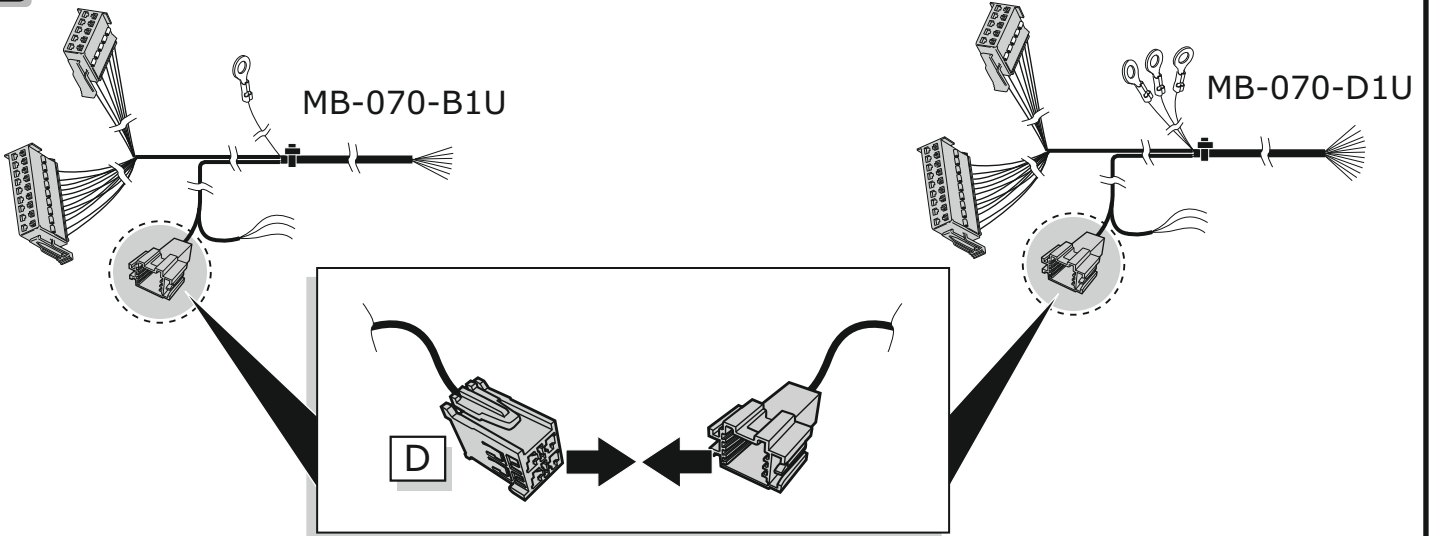

**Mercedes Vito / Viano 08/2005-**

**Partnr.: MB-066-ZZU**

615/5000

- Rozšiřující sada.
- Poukazujeme na to, že pokud montáž nebude provedena řádně dle návodu k instalaci, bude mít za následek zrušení jakéhokoliv práva na náhradu případných škod, které vzniklou na základě zákona o odpovědnosti za výrobek.
- Obsah těchto sad a jejich návodů k úpravě podléhá změnám bez upozornění, ujistěte se, že jsou tyto pokyny přečteny a plně porozuměny dříve zahájení instalace.
- V případě problému s funkčností, kontaktujte Help linku SVC.

# Technický list

**ROUTING**

**1**

**2**

3

4

5

6

7

8

9

10

11

N.B.: To solder and isolate carefully!

12

13

ZKONTROLUJTE VŠECHNY OBVODY S TESTOVACÍM ZAŘÍZENÍM S SPRÁVNOU ZÁTĚŽOVOU FUNKCÍ