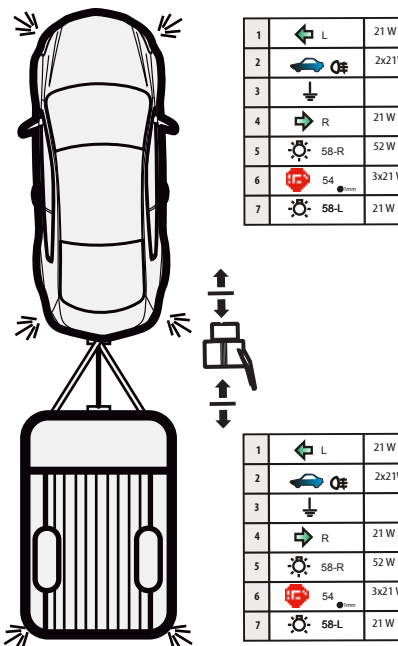

Redukce pro 7 pinovou auto zásuvku a 13 pinovou zástrčku přívěsu typ E00-002

v ČR nejpoužívanější typ

www.svcgroup.cz

Redukce Auto zásuvky / Adapter socket

a přívěsem se používá pro malé nákladní přívěsy do 750 kg a tam kde není vyžadováno zpětné / reverse (bílé) světlo.

Nenechávejte adaptér zapojený v auto zásuvce pokud není připojený přívěsný vozík

Vozidlo funkčních 7 pinů

Přívěs funkčních 7 pinů