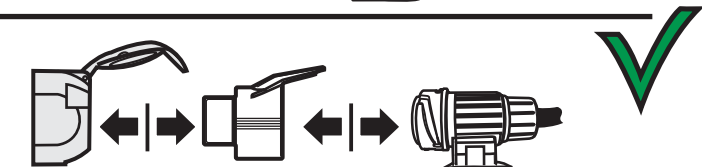

Redukce pro 7 pinovou auto zásuvku a 13 pinovou zástrčku přívěsu typ E00-002

v ČR nejpoužívanější typ

www.svcgroup.cz

Redukce Auto zásuvky / Adapter socket

a přívěsem se používá pro malé nákladní přívěsy do 750 kg a tam kde není vyžadováno zpětné / reverse (bílé) světlo.

Nenechávejte adaptér zapojený v auto zásuvce pokud není připojený přívěsný vozík

Vozidlo funkčních 7 pinů

Přívěs funkčních 7 pinů