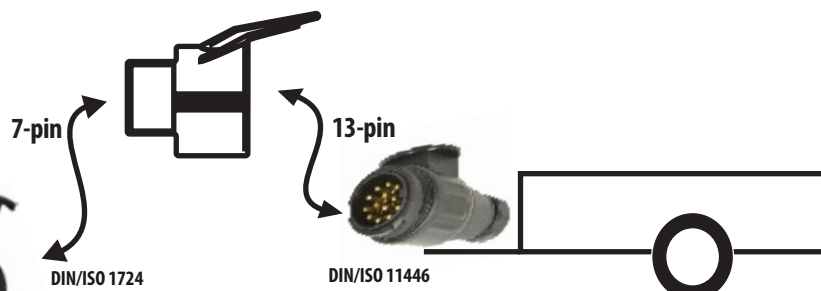

Redukce pro 7 pinovou auto zásuvku a 13 pinovou zástrčku přívěsu typ E00-002

v ČR nejpoužívanější typ

www.svcgroup.cz

Redukce Auto zásuvky / Adapter socket

a přívěsem se používá pro malé nákladní přívěsy do 750 kg a tam kde není vyžadováno zpětné / reverse (bílé) světlo.

Nenechávejte adaptér zapojený v auto zásuvce pokud není připojený přívěsný vozík

Vozidlo funkčních 7 pinů

Přívěs funkčních 7 pinů