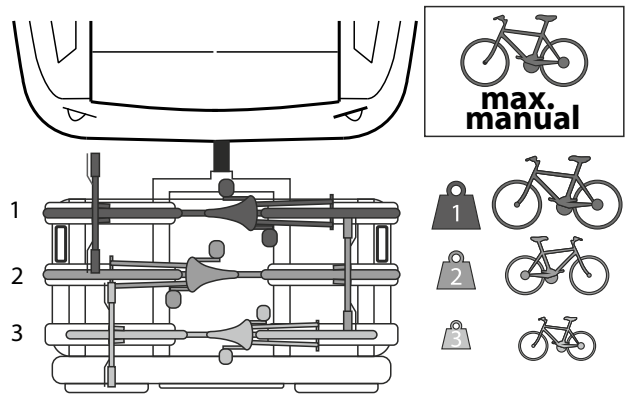

ES Atención
FIN Huomio
PL Uwaga
RU Внимание

MAX. 5 km/h

Vysokov 179
 547 01 Náchod, Česká Republika

+420 603 360 607 +420 491421021