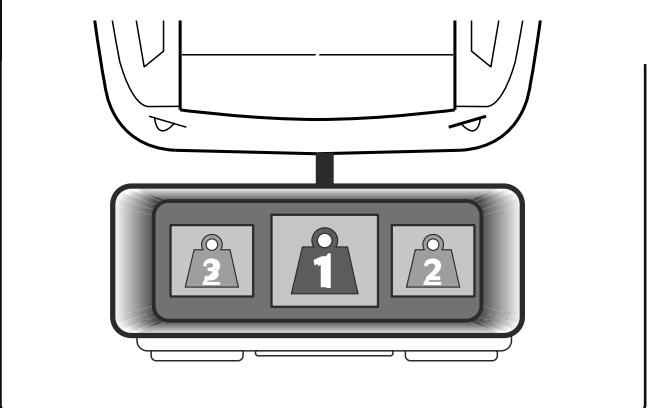

ES Atención
FIN Huomio
PL Uwaga
RU Внимание

MAX. 5 km/h

Vysokov 179
 547 01 Náchod, Česká Republika

+420 603 360 607 +420 491421021