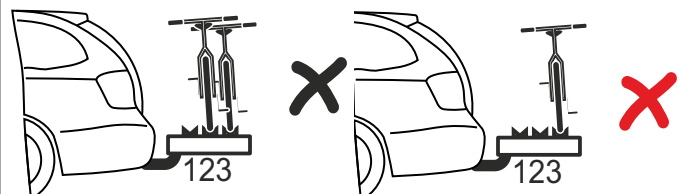

ES Atención
FIN Huomio
PL Uwaga
RU Внимание

MAX. 5 km/h

Vysokov 179
 547 01 Náchod, Česká Republika

+420 603 360 607 +420 491421021