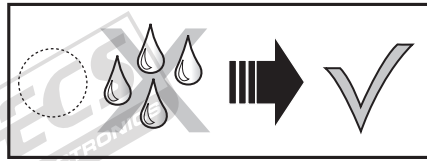

INFO : Ring.