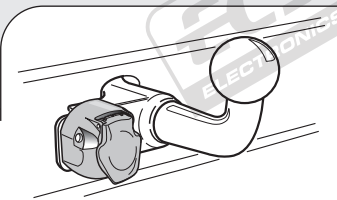

INFO : Ring.