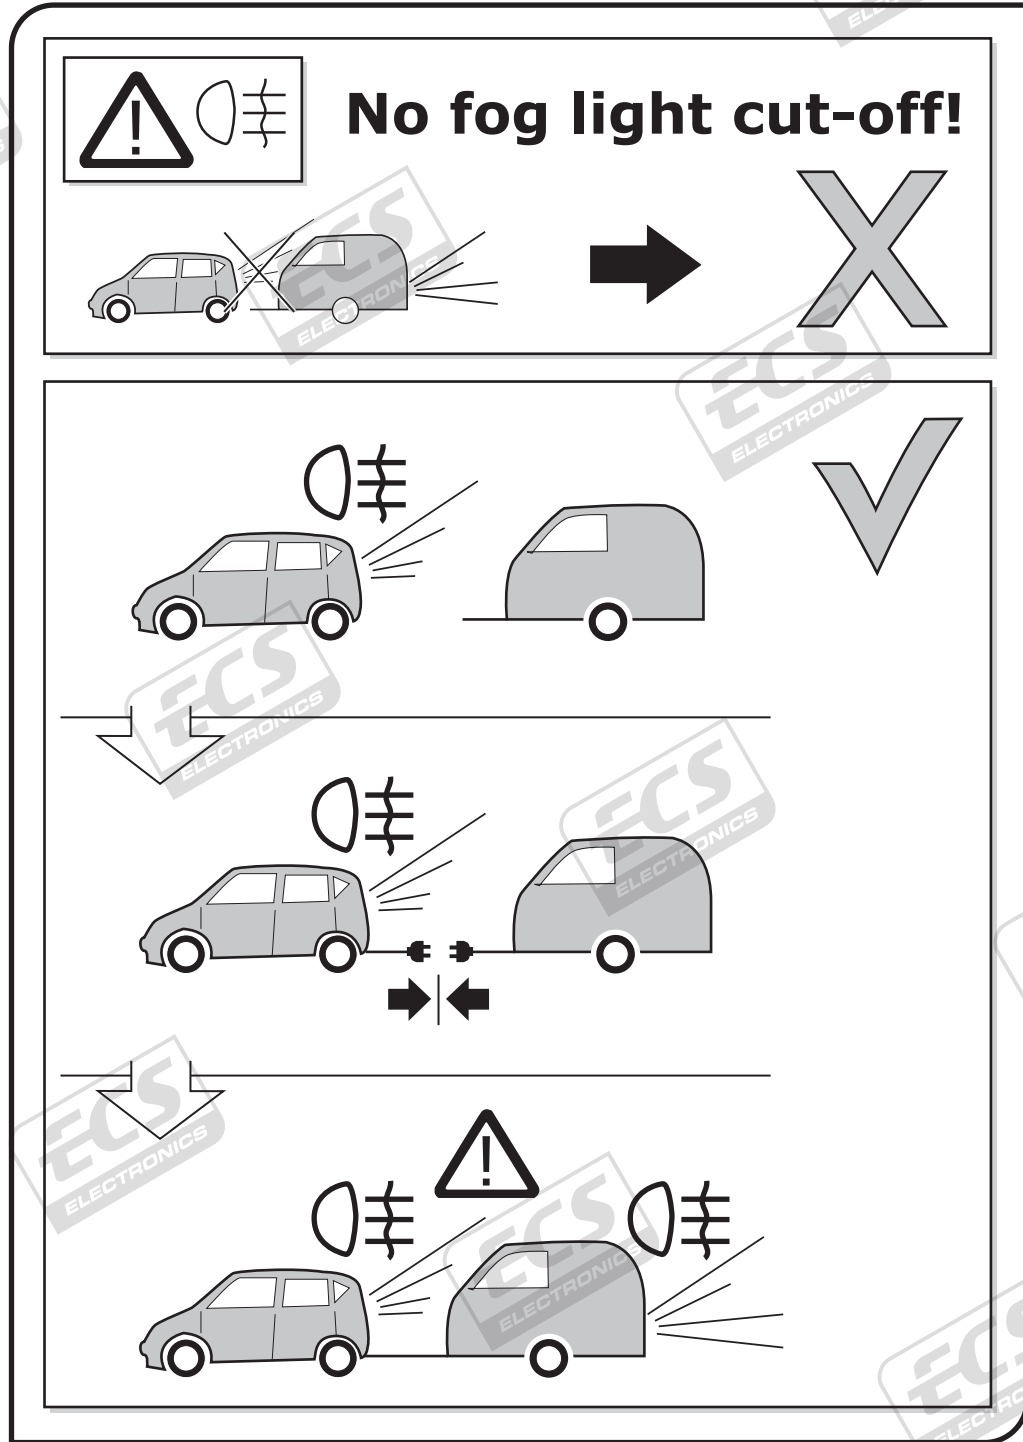

## Iveco Daily chassis 07/2014- Iveco Daily van 07/2014-

- (DE) Anschluss Steckdose
- (FR) Connexion de la prise
- (NL) Contactdoos aansluiting
- (GB) Socket connection
- (ES) Conexión de la caja de enchufe
- (IT) Allaccio zoccolo
- (SE) Anslutning kontaktdosa
- (CZ) Objímkový konektor
- (DK) Stikkåse forbindelse
- (PL) Połączenie przez gniazdo
- (GR) Υποδοχή σπινδιέλης
- (NO) Tilkobing koblingsboks
- (PL) Połączenie przez gniazdo