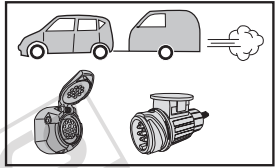

INFO : Ring.