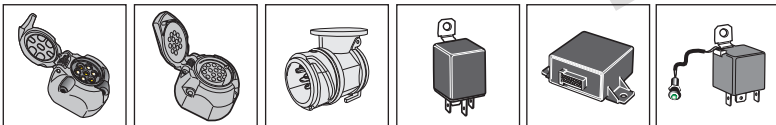

1. (DE) Gebrauchsanleitung
   (FR) Mode d'emploi
   (NL) Gebruikershandleiding
   (GB) User guide
   (ES) Guía del usuario
   (IT) Manuale di istruzioni
   (SE) Bruksanvisning
   (CZ) Uživatelská příručka
   (DK) Brugervejledning
   (FI) Käyttöohjeet
   (GR) Οδηγός χρήστη
   (NO) Brukerveiledning
   (PL) Instrukcja obsługi

SPARE PARTS

www.ecs-electronics.com