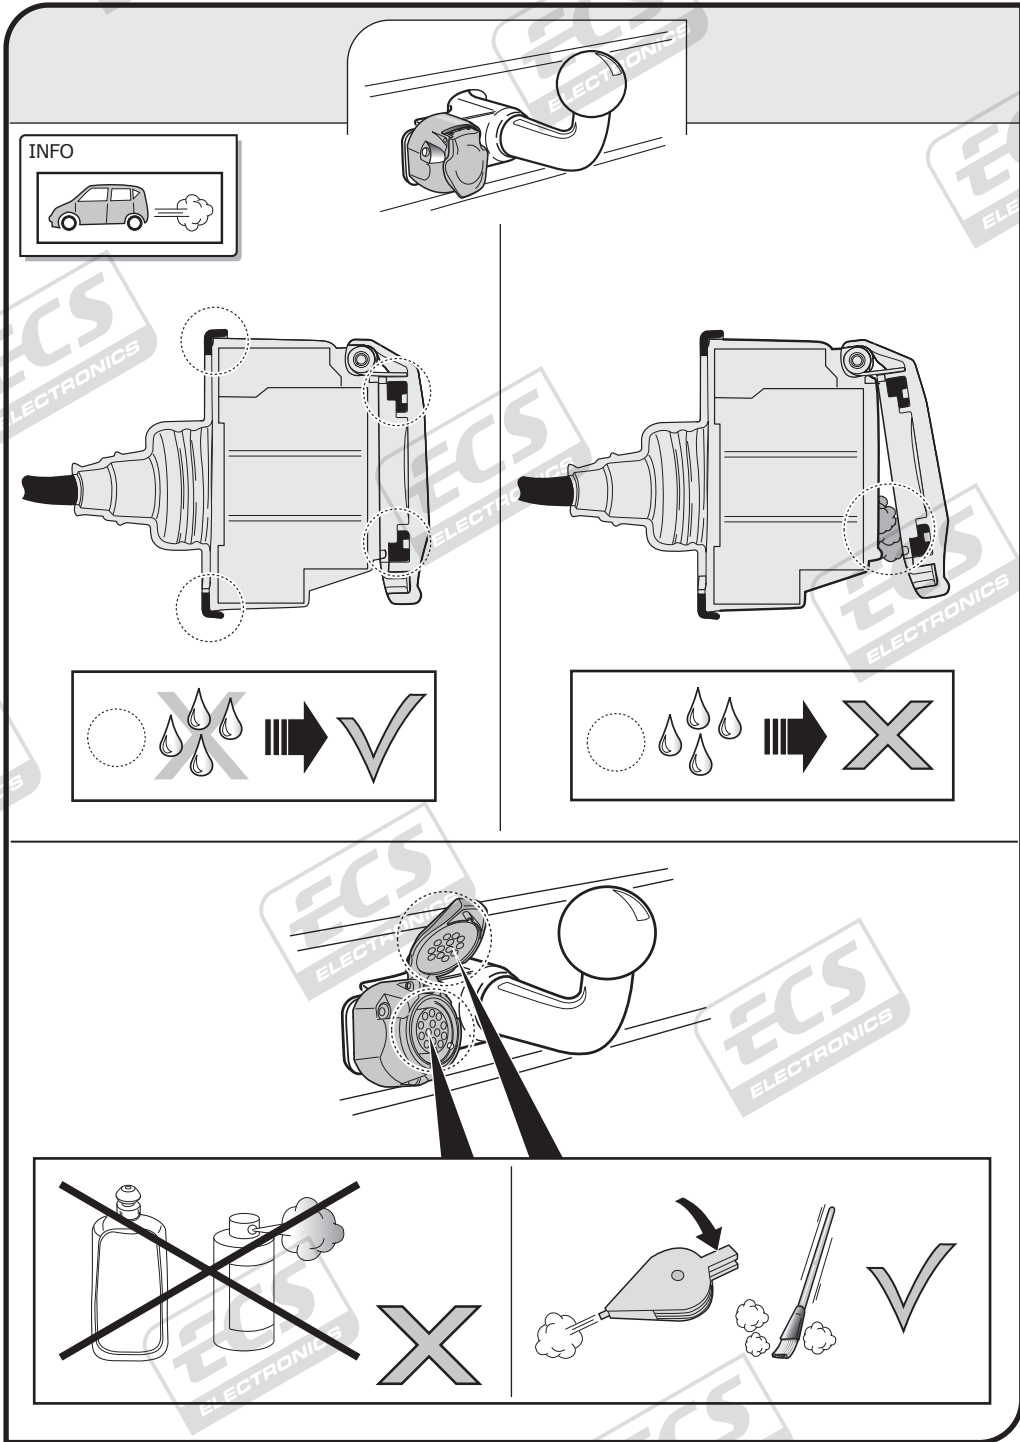

## Iveco Daily chassis 07/2014- Iveco Daily van 07/2014-

- (DE) Anschluss Steckdose
- (FR) Connexion de la prise
- (NL) Contactdoos aansluiting
- (GB) Socket connection
- (ES) Conexión de la caja de enchufe
- (IT) Allaccio zoccolo
- (SE) Anslutning kontaktdosa
- (CZ) Objímkový konektor
- (DK) Stikkåse forbindelse
- (PL) Połączenie przez gniazdo
- (GR) Υποδοχή σπινδιέλης
- (NO) Tilkobing koblingsboks
- (PL) Połączenie przez gniazdo