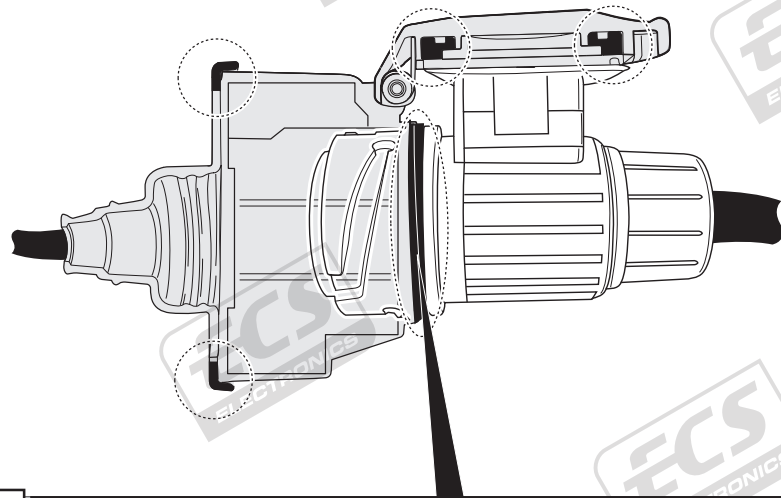

INFO : Ring.

INFO

INFO : Adapt.